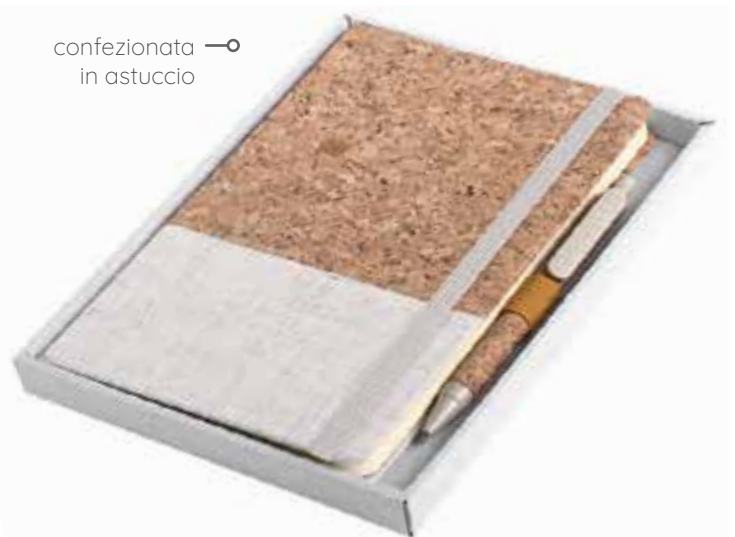

PB569 Parure Canvas new

Notes in sughero e cotone canvas, carta avorio, astuccio chiusura con elastico, penna, quadranti ad angoli tondi 160 pagine a righe, segnapagina e portapenne in tinta

▣ notes: 14x21 cm ca ▣ astuccio: 17,3x22,3 cm ca © 1/30

SE UV IN

confezionata in astuccio