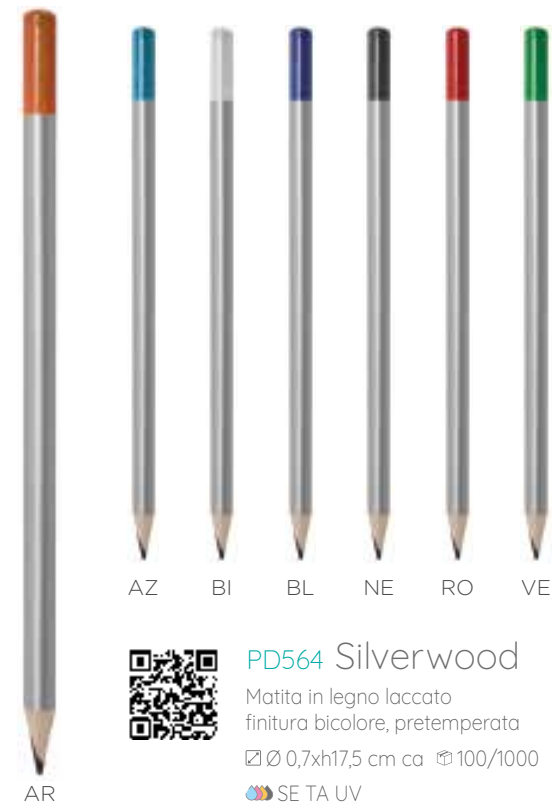

PD563 Blackwood
Matita in legno laccato
gommino colorato, pretemperata
☐ Ø 0,7xh19 cm ca ☎ 100/1000
🎨 SE TA UV

PD564 Silverwood
Matita in legno laccato
finitura bicolore, pretemperata
☐ Ø 0,7xh17,5 cm ca ☎ 100/1000
🎨 SE TA UV