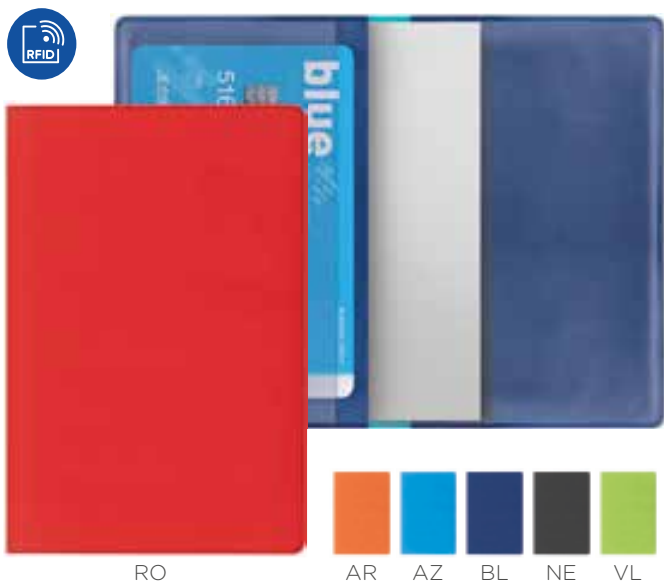

PN269 Basic Card

Portacards in tam, capienza 2 cards, protezione RFID

5,5x9,5 cm ca 50/800

SE UV