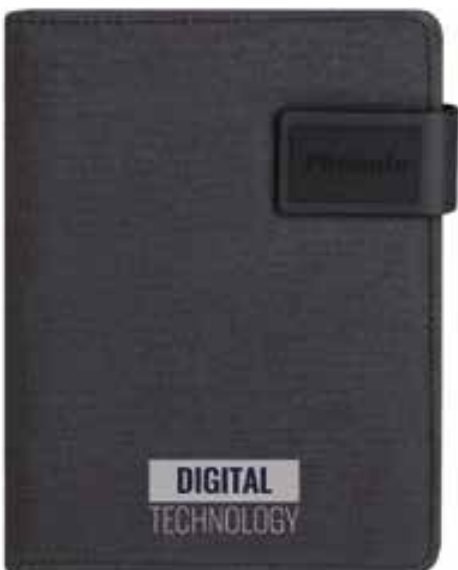

1 porta micro USB

PF404 Power Office

Block notes in poliestere 300D, blocco 20 fogli, powerbank integrato 4000 mAh, cavo incluso
17,5xh22,2x3 cm ca. 1/20

SE UV IN