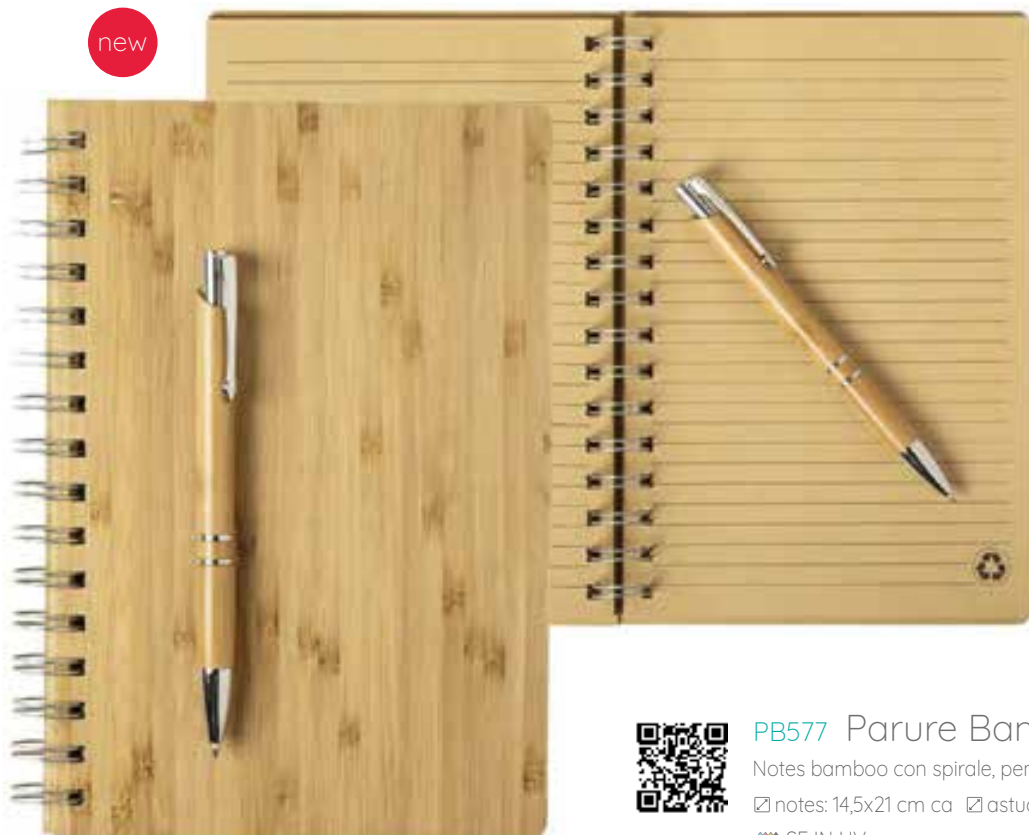

confezionata in astuccio

PB577 Parure Bamboo

new

Notes bamboo con spirale, penna in bamboo, 160 pagine a righe, astuccio

▣ notes: 14,5x21 cm ca. ▣ astuccio: 22,5x21,5x2 cm ca. © 1/40

SE IN UV