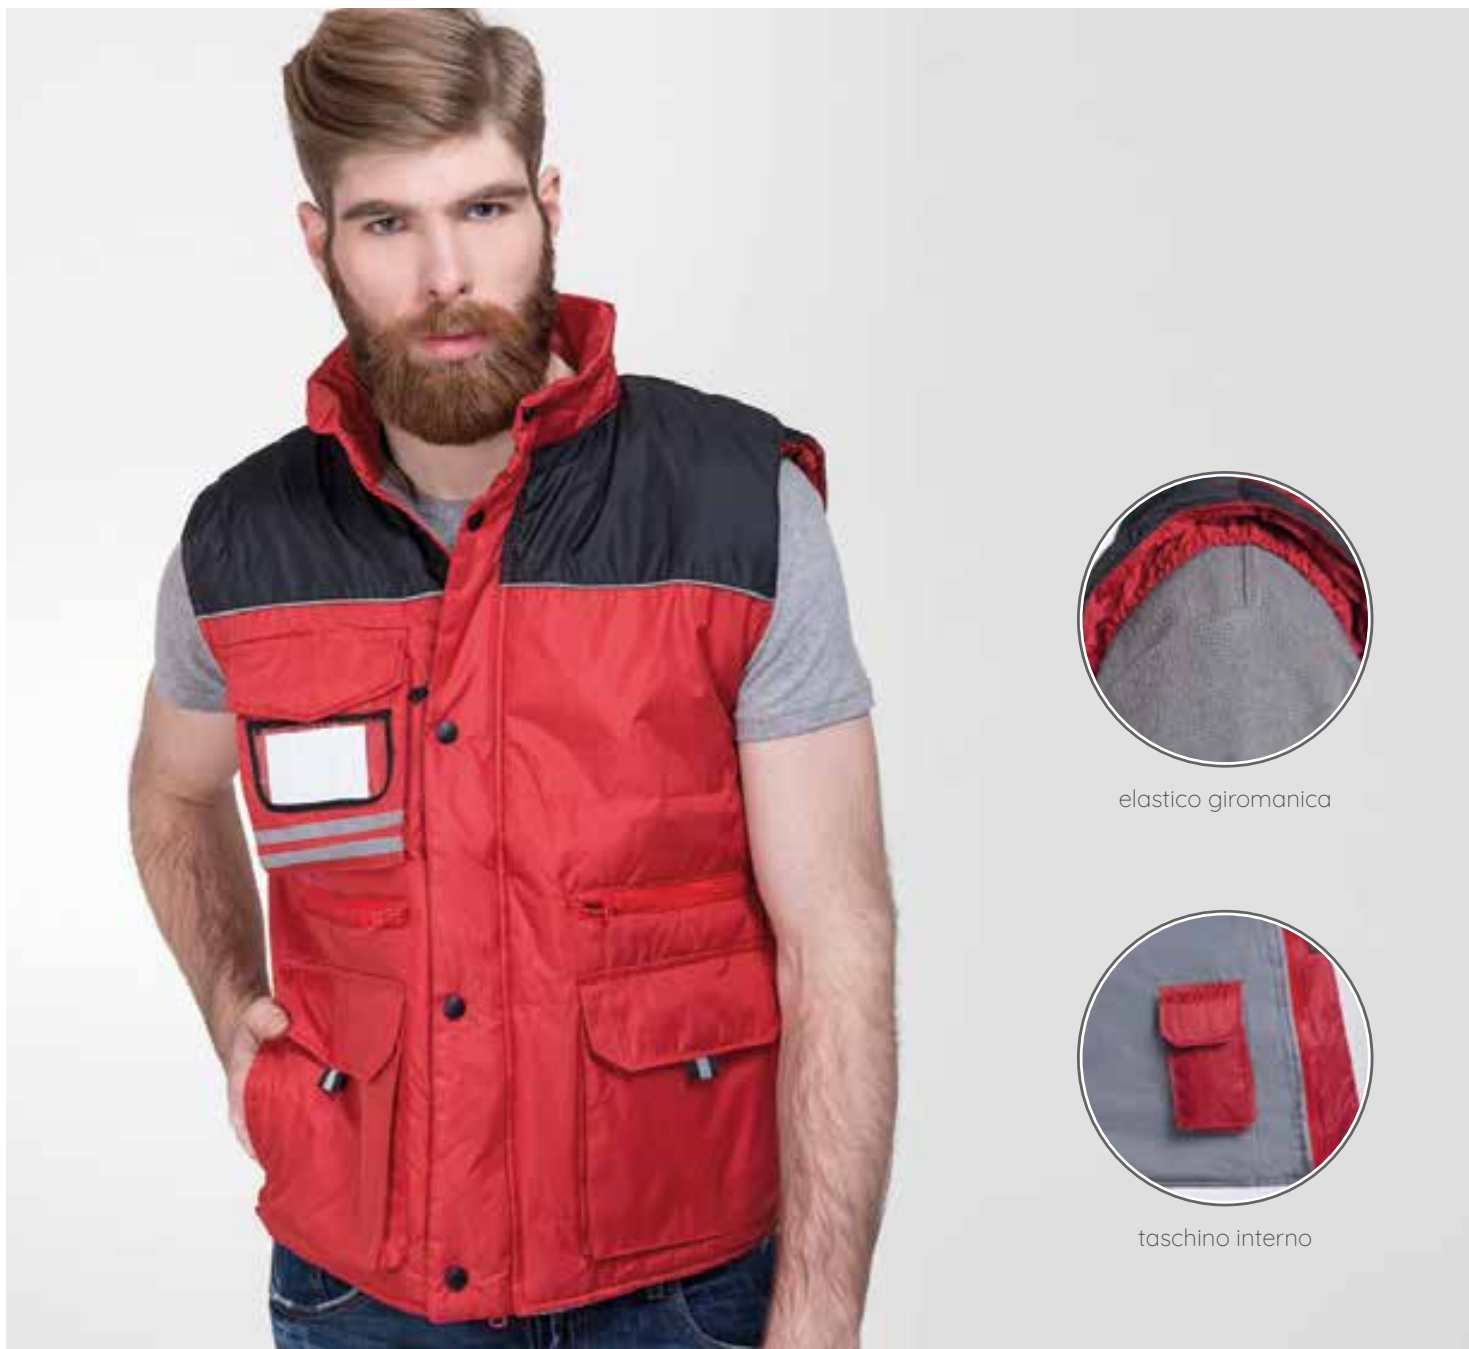

PM706 Burgos

Giubbino smanicato 100% poliestere pongee imbottitura pesante e fodera in poliestere
zip a scomparsa con cursore removibile, profili rifrangenti
copricerniera con bottoni a pressione
elastico giromanica antivento, 2 tasche con zip
tasca frontale sul petto con portabadge a scomparsa
2 doppie tasche con patta e chiusura con velcro
tasca interna portacellulare, tasca interna portafogli

☑ L XL XXL 1/20