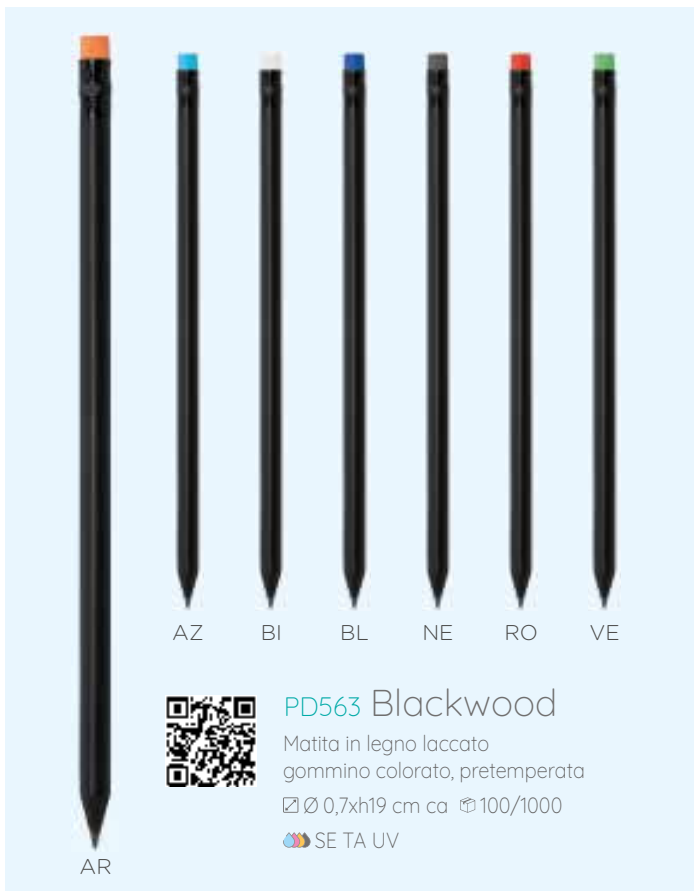

PD563 Blackwood
Matita in legno laccato
gommino colorato, pretemperata
☐ Ø 0,7xh19 cm ca ☎ 100/1000
🎨 SE TA UV

PD564 Silverwood
Matita in legno laccato
finitura bicolore, pretemperata
☐ Ø 0,7xh17,5 cm ca ☎ 100/1000
🎨 SE TA UV