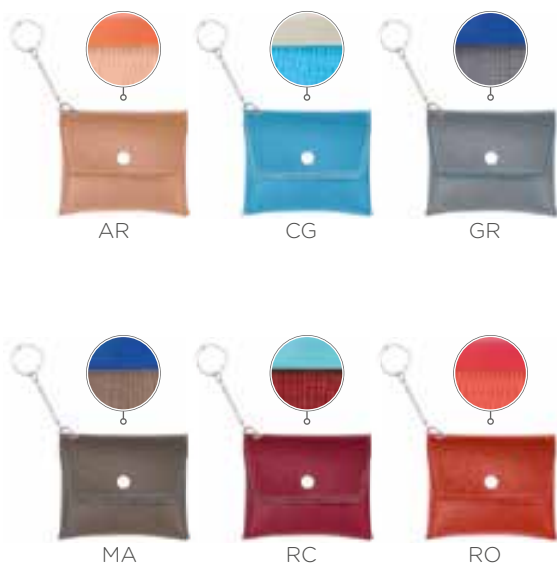

CA069 Pochette Key

Portamonete bicolore in poliuretano, bottone
catena portachivi con anello piatto, astuccio

9x8 cm ca 1/100

CA IN SE