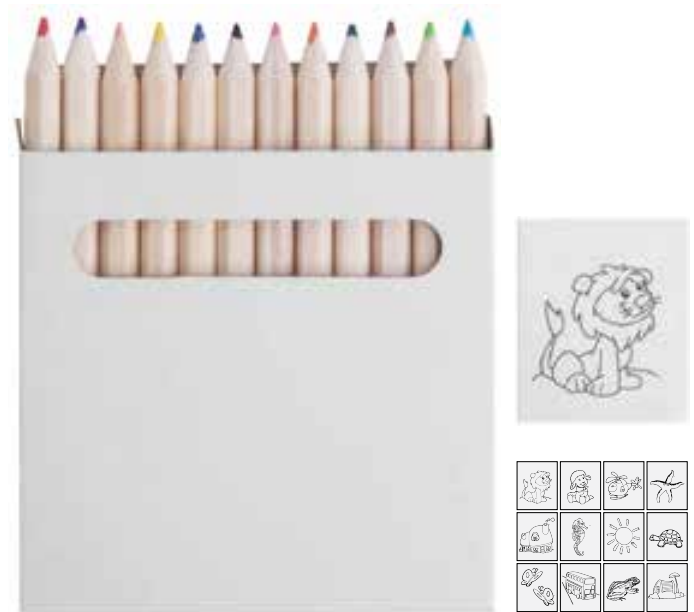

☐ Ø 1,1xh14,5 cm ca ☎ 50/1000

SE TA UV

VE

temperamatite
in plastica

12 mini pastelli
pretemperati

PD530 Donatello

Set 12 mini pastelli in legno e carta, pretemperati
astuccio in cartone, chiusura con temperamatite