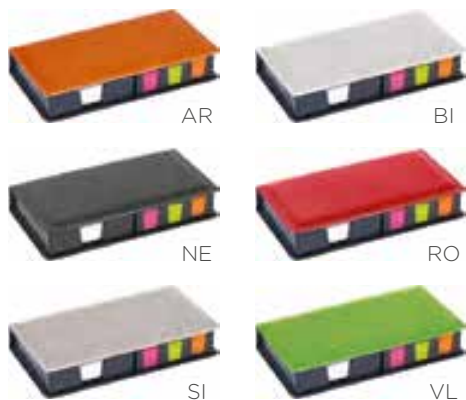

PH585 Shiny

Portacarte da scrivania in similpelle contenitore in plastica, blocco appunti 3 blocchi segnapagina, astuccio, calendario

17,5xh3x9 cm ca 25/50

SE UV