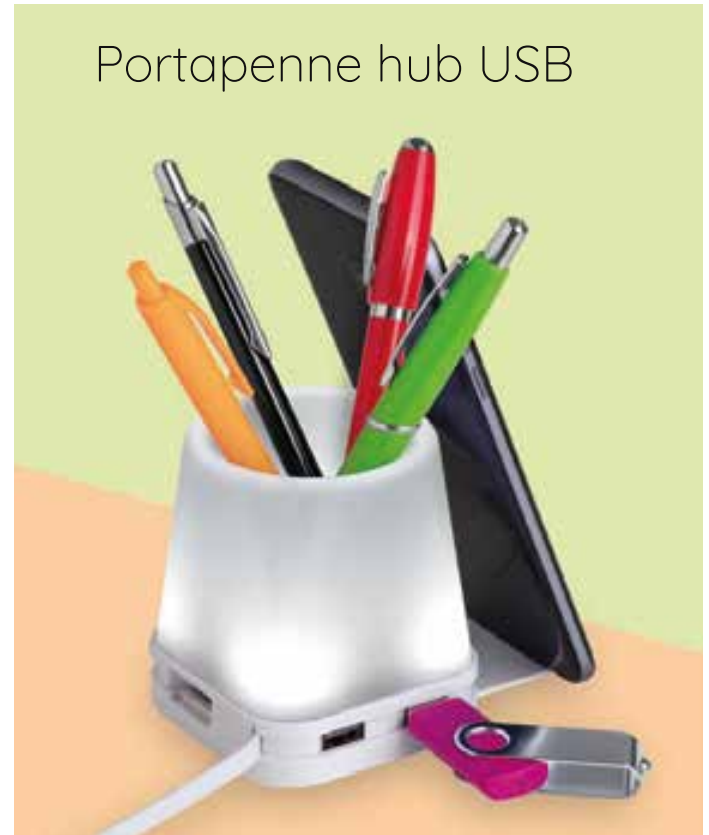

 SE TA UV

PF345 Pen Box USB

Portapenne usb in plastica, 4 luci led luce in 2 posizioni, 4 porte usb 2.0, astuccio
 ☐ 7x8x7 cm ca ☎ 1/100
 🌈 SE TA UV

Portapenne hub USB

SI

BL

NE

RO