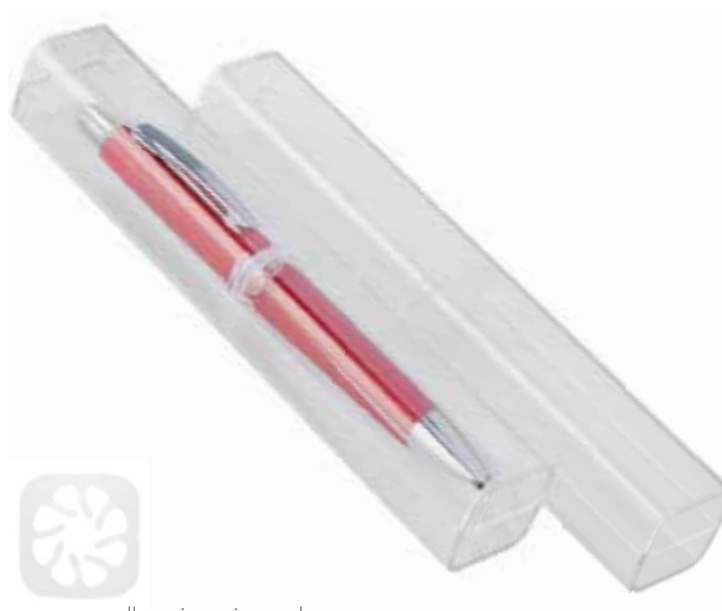

ZD251 Square

Astuccio in plastica trasparente
alloggio portapenne universale 1 posto
∅ 15,5xh2x2,5 cm ca 50/500
SE TA UV