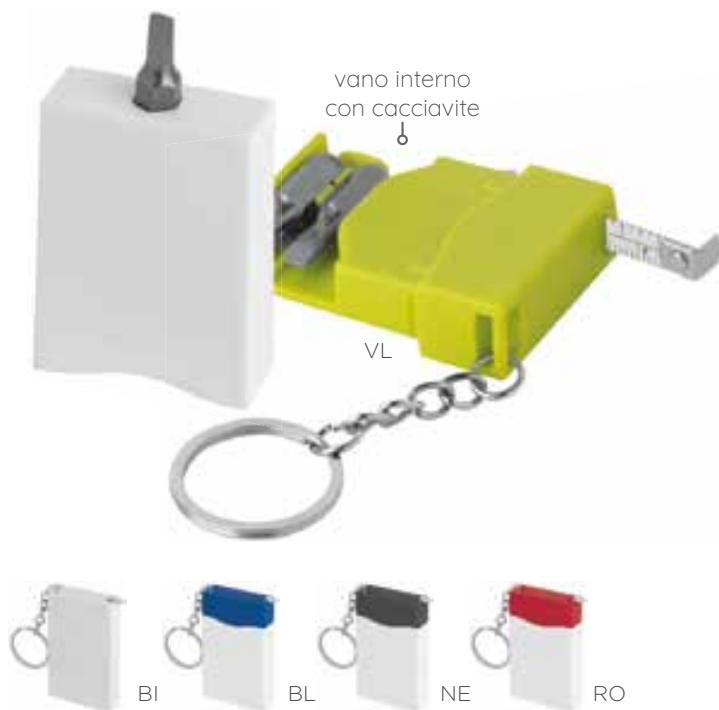

SE TA UV

PE165 Screwblock

Portachiavi in plastica, 1 metro, cacciavite in metallo
 2 punte estraibili stella e piatto
 3,4x6,4x1,3 cm ca. 50/200
 SE TA UV

PE163 Lightscrew

Portachiavi in plastica, cacciavite in metallo
 2 punte estraibili stella e piatto, 1 led
 6,5x3x1,2 cm ca. 50/400
 SE TA UV