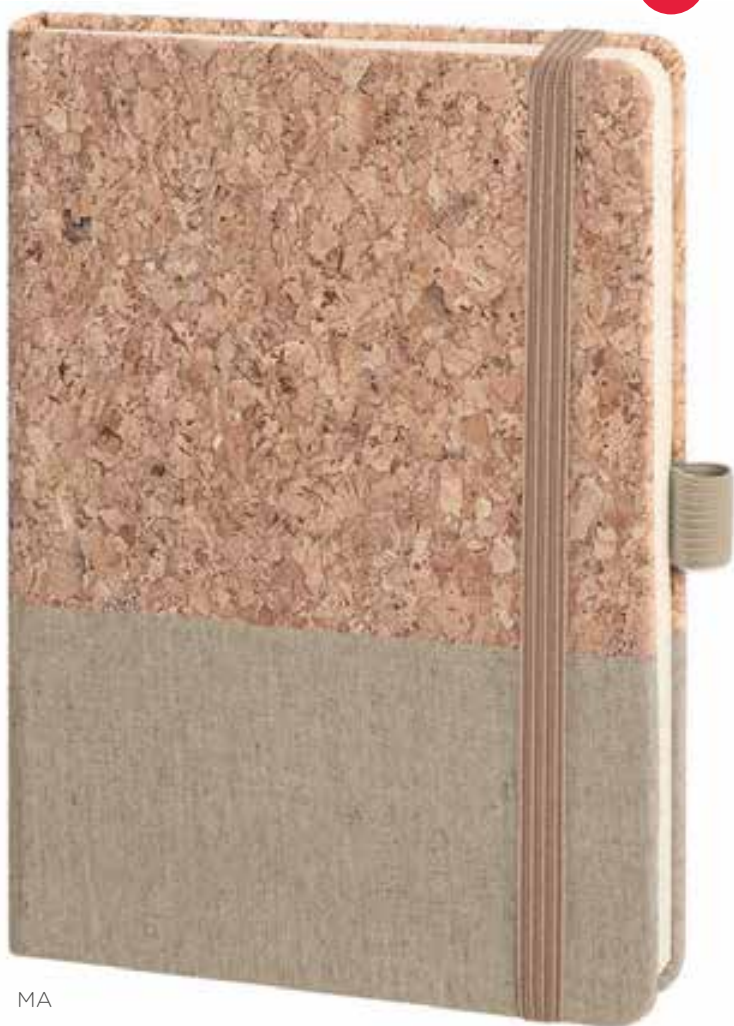

new

confezionata in astuccio

PB569 Parure Canvas new

160 pagine a righe, carta avorio, astuccio, penna chiusura con elastico, quadranti ad angoli tondi segnapagina e portapenna in tinta materiale: sughero e cotone canvas

f.to notes: 14x21 cm ca f.to astuccio: 17,3x22,3 cm ca 1/30