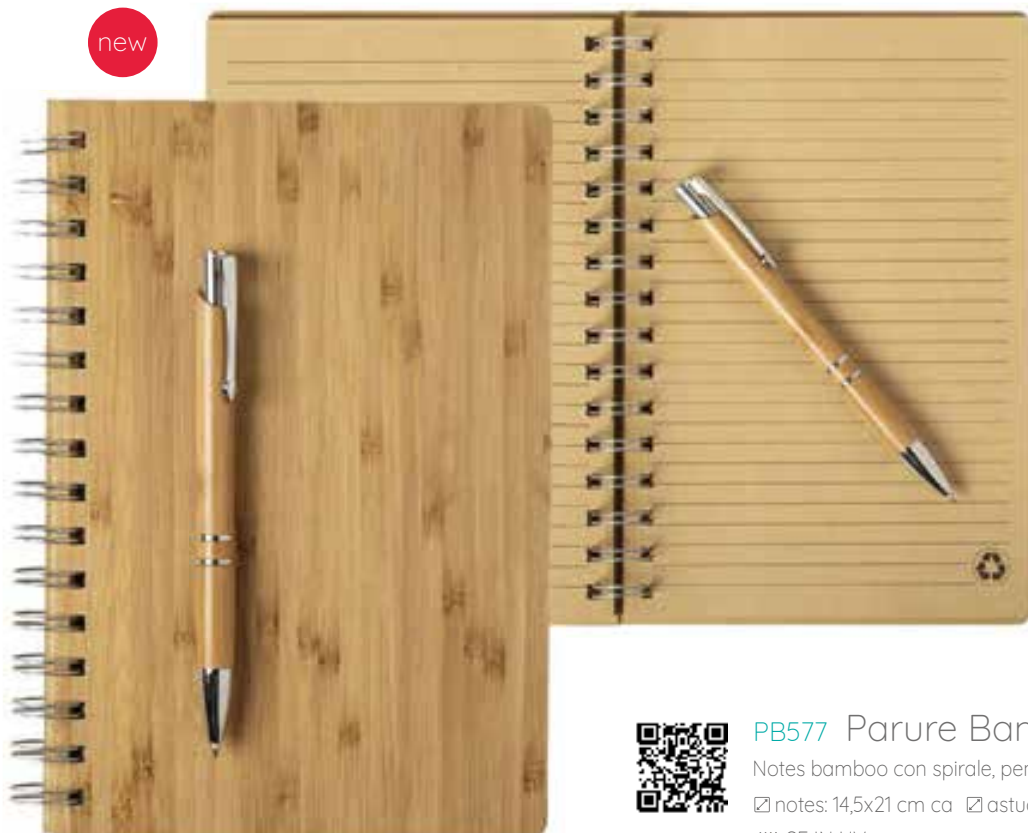

confezionata in astuccio

PB577 Parure Bamboo

new

Notes bamboo con spirale, penna in bamboo, 160 pagine a righe, astuccio

notes: 14,5x21 cm ca. astuccio: 22,5x21,5x2 cm ca. 1/40

SE IN UV