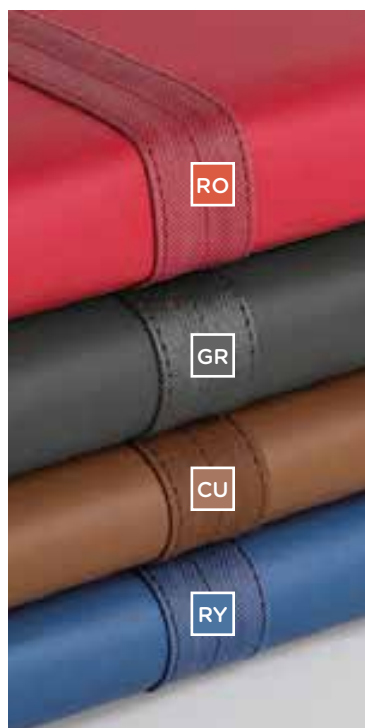

termovirante

PB026 Agenda Borsello

Chiusura con cerniera
interno in colore abbinato
324 pagine sab. e dom. abbinati
edizione multilingua, inserto cartografico
segnapagina rubrica telefonica,
corredata di astuccio
materiale: poliuretano termovirante

☑ f.to interno: 17x24 cm ca

☑ f.to agenda: 20,5x27 cm ca 📄 1/20