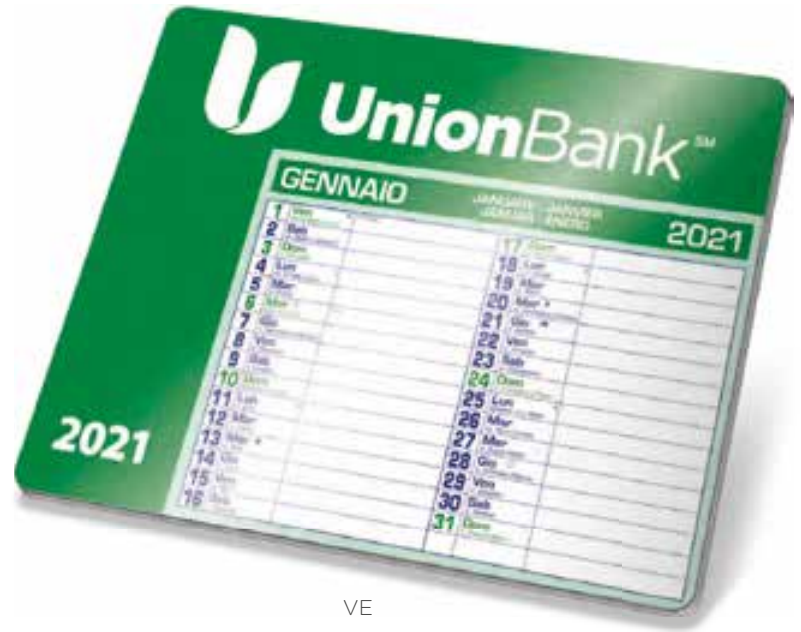

PA780 Calendar Pad

Tappetino mouse calendario in carta, pvc, eva
 12 mesi con note, copertina rigida in pvc, base in eva
 23x18 cm ca 1/200

Calendario mousepad
 12 FOGLI

VE

BL

GR

RO

Ampia fascia
 PERSONALIZZABILE