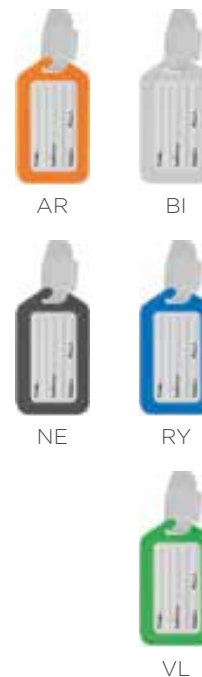

PJ650 Tagly

Etichetta valigia in plastica, targhetta interna di riconoscimento fascetta in plastica regolabile

5x9 cm ca 10/500

SE TA UV