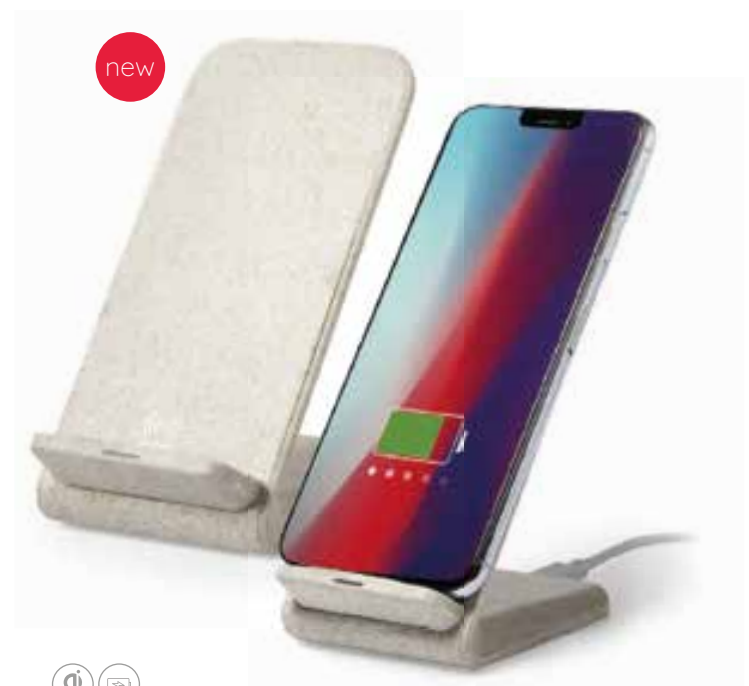

PF642 Cricket new

Supporto tondo per telefono in paglia di frumento/ABS
pieghevole, adesivo sul retro

☑ 4,4x2,9 cm ca 🕒 1/1000

 SE TA UV

PF199 Smart Straw new

Caricatore wireless in paglia di frumento/ABS , astuccio
carica rapida 10w, supporto per smartphone, cavo incluso