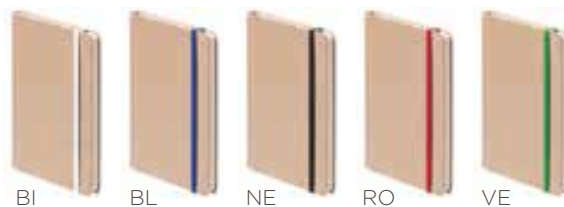

BI BL NE RO VE

Notes in carta kraft avorio, 160 pagine a righe segnapagina ed elastico in tinta, quadranti ad angoli tondi

14x21 cm ca 20/80

SE UV

Notes in carta kraft avorio, 160 pagine a righe segnapagina ed elastico in tinta, quadranti ad angoli tondi

14x21 cm ca 20/40

SE UV