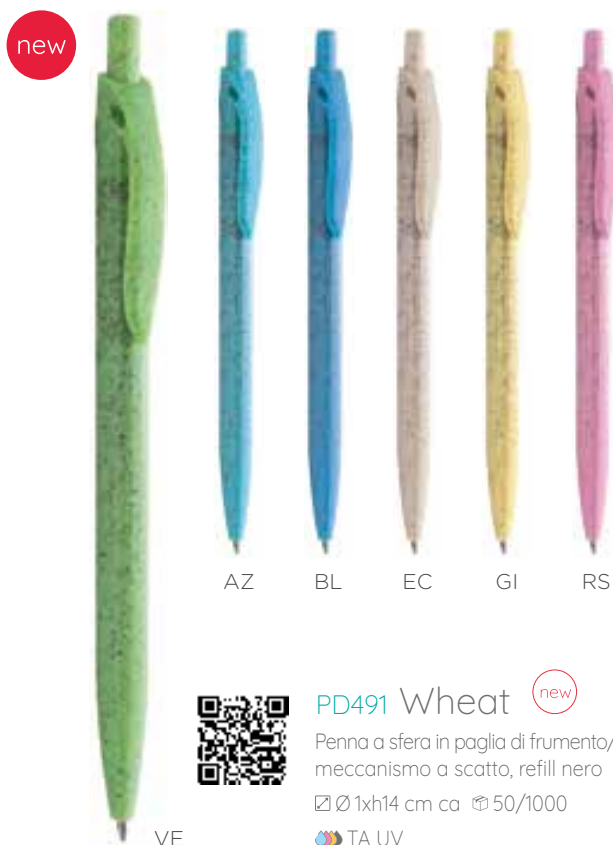

AZ BL EC GI RS

PD491 Wheat new

Penna a sfera in paglia di frumento/ABS
meccanismo a scatto, refill nero

☐ Ø 1x14 cm ca ☎ 50/1000

TA UV