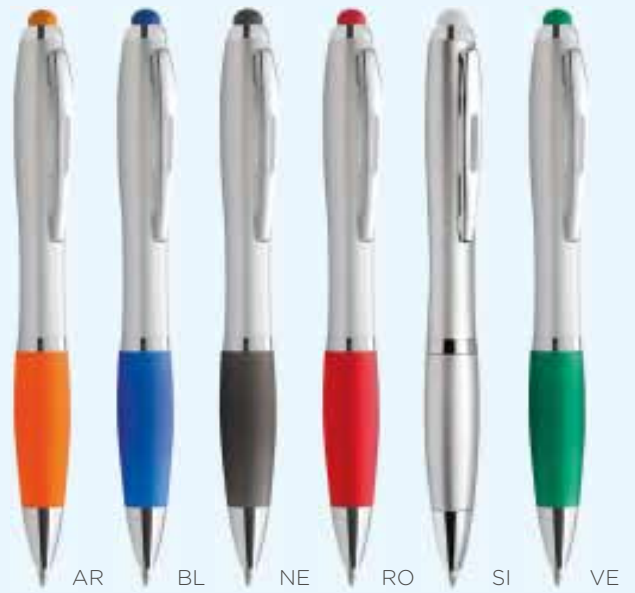

PD109 Laser Juke

Penna a sfera in plastica, gommino touch meccanismo a rotazione, refill nero logo retroilluminato con luce led bianca attivazione luce led tramite gommino touch screen

☐ Ø 1,25xh14,5 cm ca ☎ 50/500

IN TA UV