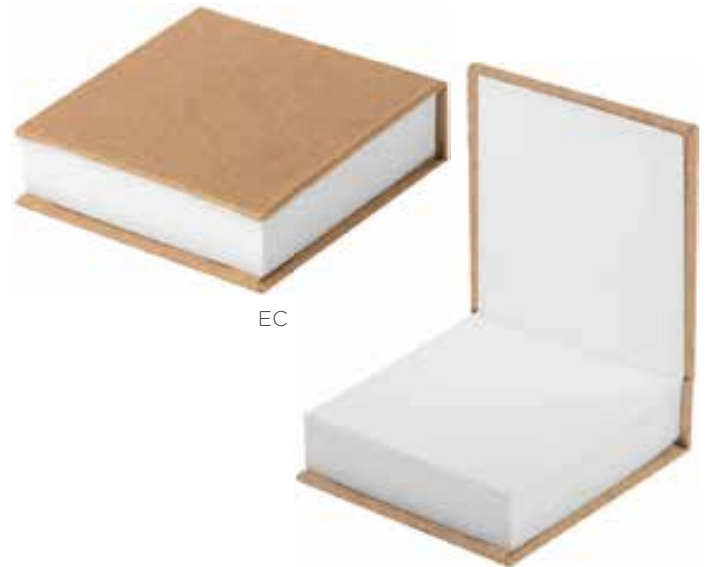

EC

PH630 Notes Cube

Cubo notes in carta, 1 blocco fogli per appunti

7,5x7,5x2,3 cm ca. 50/100

SE UV

PH625 Notes Magnet Set

Set notes in carta: 1 blocco per appunti, 1 blocco fogli adesivi
5 blocchi segnapagina colorati adesivi, chiusura con calamita

8,3x13x1,2 cm ca. 50/200

SE UV