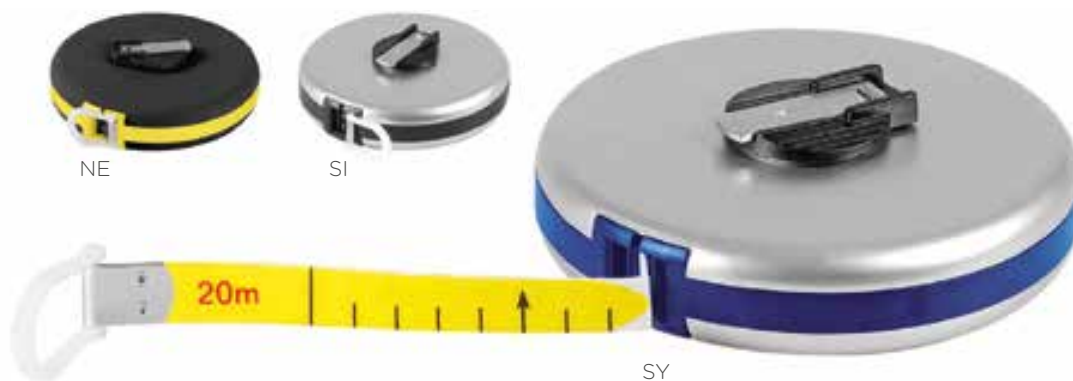

PN300 Rolly

Rollina in plastica e metallo
lunghezza 20 m
corredata di astuccio

Ø 13 cm ca. 1/50

SE TA UV