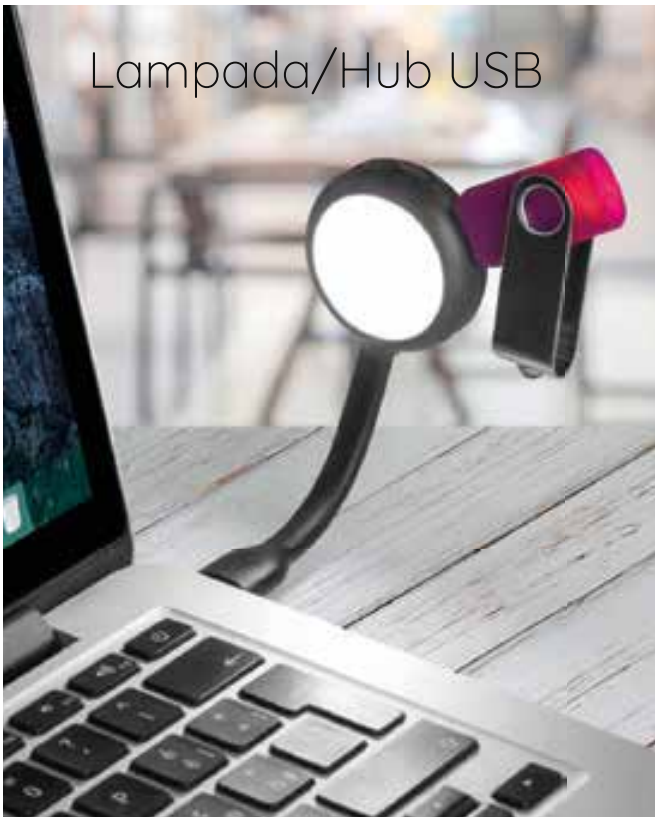

Hub USB in alluminio, 4 porte USB
base portacellulare estraibile

11x2,5x2,5 cm ca 1/200

IN SE TA UV

RO

SI

Lampada/Hub USB

NE

BI