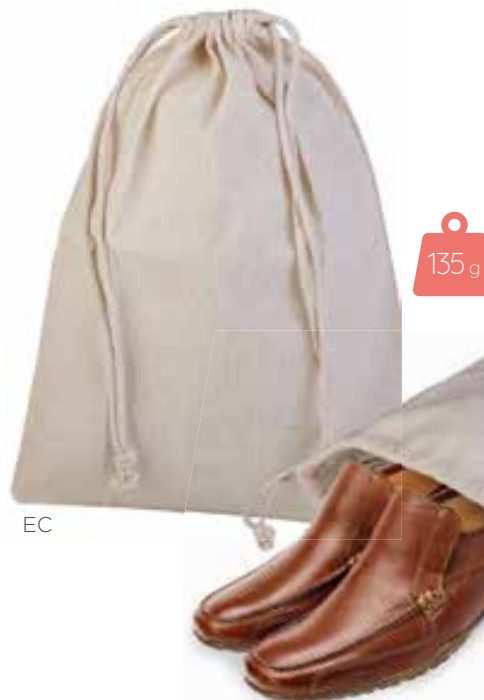

Borsa shopping 100% cotone, soffietto manici lunghi, rifiniture cucite

50x35x16 cm ca. 320 g 10/100

DI SE TR

EC

PG183 Zoe

Portascarpe 100% cotone, doppia corda colore naturale, rifiniture cucite

30x40 cm ca. 135 g 10/200