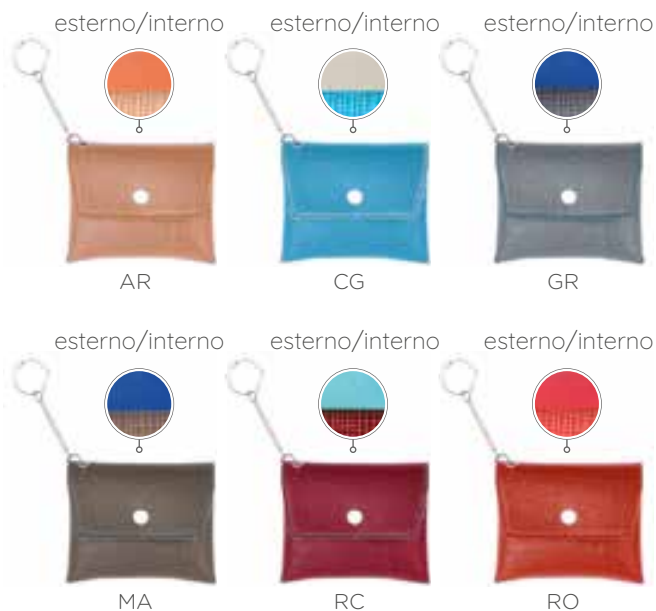

CA IN SE

CA820 Shopper su richiesta

struttura apribile con bottoni

BC

CA069 Pochette Key

Portachiavi/portamonete bicolore in poliuretano, astuccio catena portachiavi con anello piatto, chiusura con bottone a pressione

9x8 cm ca 1/100

CA IN SE

CA800 Shopper su richiesta

CA810 Shopper su richiesta

BC

CA081 Tulip

Portapenne bicolore in poliuretano, chiusura con bottoni a pressione, astuccio

chiuso: 7x10 cm ca aperto: 27x27 cm ca 1/50