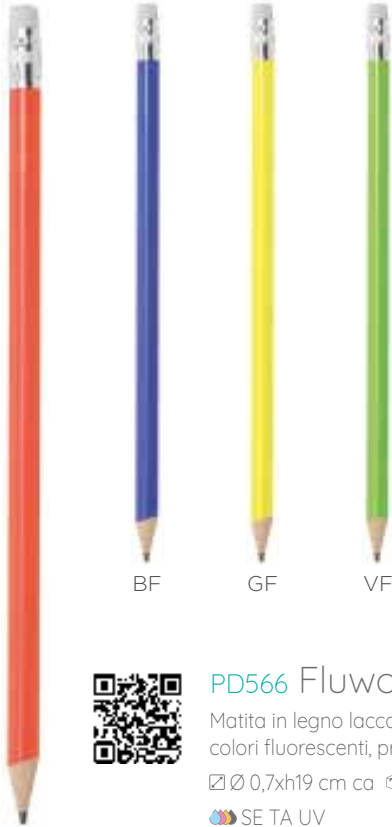

BF

GF

VF

PD566 Fluwood

Matita in legno laccato con gommino colori fluorescenti, pretemperata

☐ Ø 0,7xh19 cm ca ☎ 100/1000

SE TA UV

AF