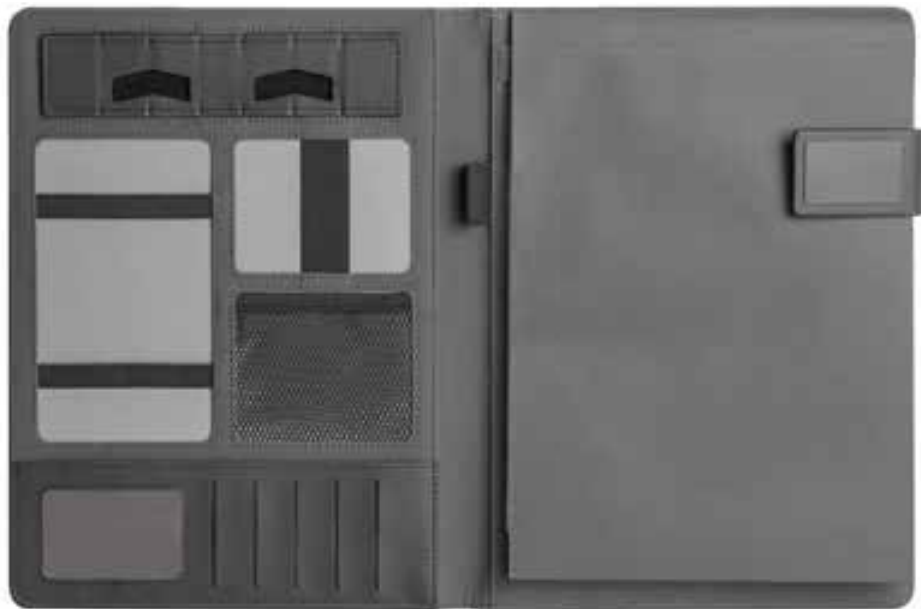

Quaderno con
powerbank
integrato

  1 porta micro USB

PF408 Power Block

Block notes in poliuretano, blocco 65 fogli, powerbank integrato 3000 mAh, cavo incluso

17,5x22,2x2,5 cm ca. 1/20

 SE UV IN

  1 porta micro USB