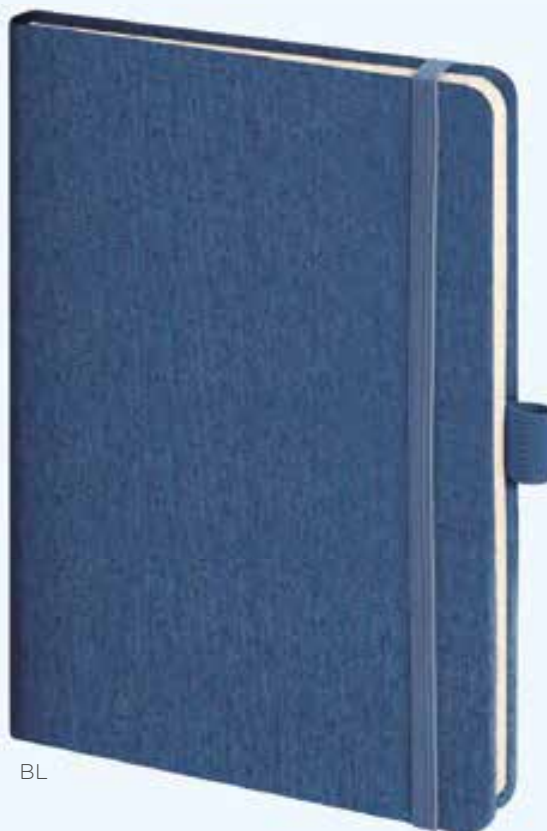

PB594 Notes Wave new

Notes in poliestere e carta, 160 pagine a righe
segnapagina ed elastico di chiusura in tinta
carta avorio, quadranti ad angoli tondi, portapenne

14x21 cm ca 1/30

SE UV

interno con
pagine a righe