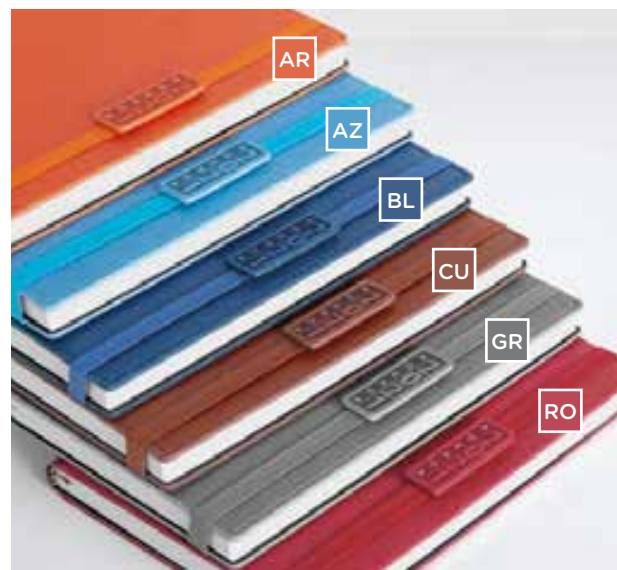

T termovirante

PB275 Agenda Giornaliera Termovirante

324 pagine sab. e dom. abbinati, carta bianca con stampa a 2 colori
edizione multilingue: IT - GB - FR - DE - ES - PT
inserti informativi e rubrica telefonica, quadranti angoli tondi
inserto cartografico, segnapagina, chiusura con elastico
corredato di astuccio, materiale: poliuretano termovirante
☑ f.to agenda: 15x21 cm ca. 📄 20