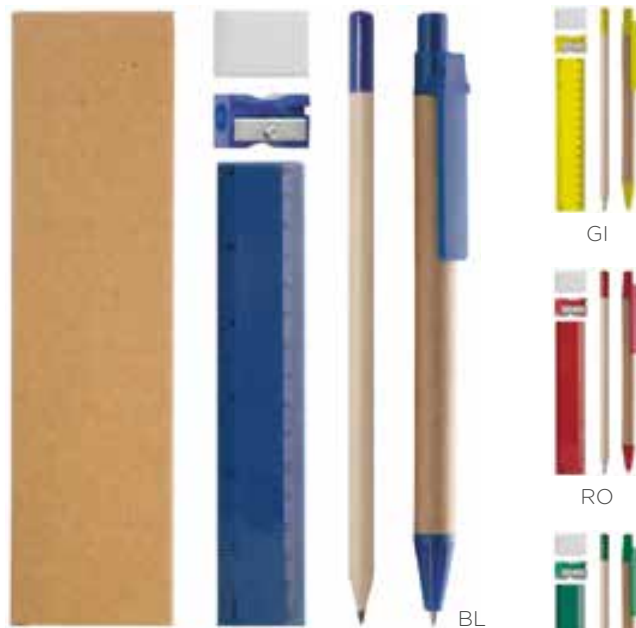

PD584 Write Set

1 penna a sfera con corpo in carta riciclata
1 matita pretemperata in finitura colorata
1 righello 15 cm in plastica, 1 gomma
1 temperamatite in plastica

- ☑ pastello: Ø 0,7xh17,5 cm ca - ☑ penna: Ø 1xh14 cm ca
- ☑ astuccio: 4,5xh17,5x1,4 cm ca ☎ 20/240

SE TA UV

GI

RO

BL

VE