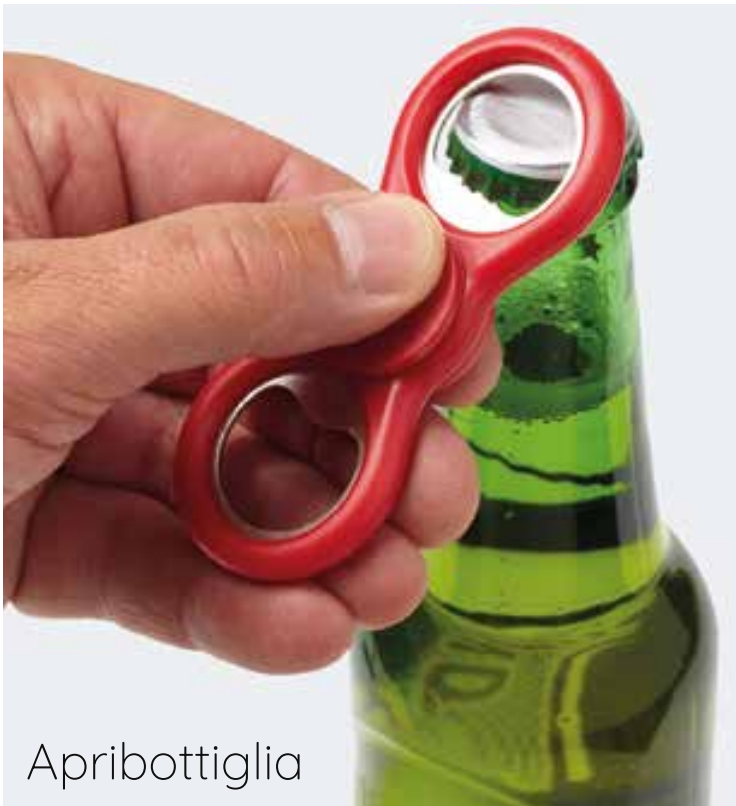

Apribottiglia