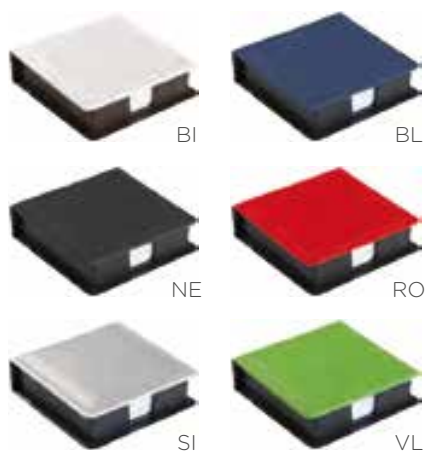

Portacarte da scrivania in similpelle contenitore in plastica, blocco appunti 3 blocchi segnapagina, astuccio, calendario

17,5xh3x9 cm ca 25/50

SE UV

PH590 Brilliant

Portacarte da scrivania in similpelle contenitore in plastica, calendario blocco appunti in carta bianca, astuccio