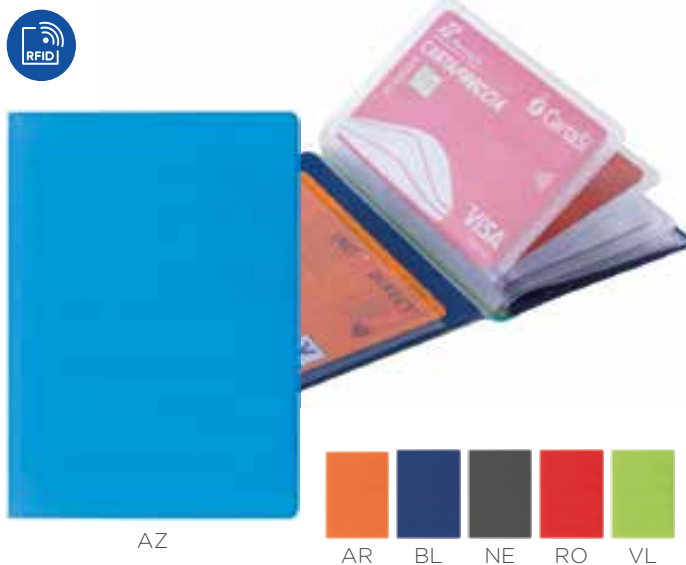

PN268 Bankomat

Portacards in tam, capienza 10 cards, protezione RFID

7,5x10,3 cm ca 25/350

SE UV