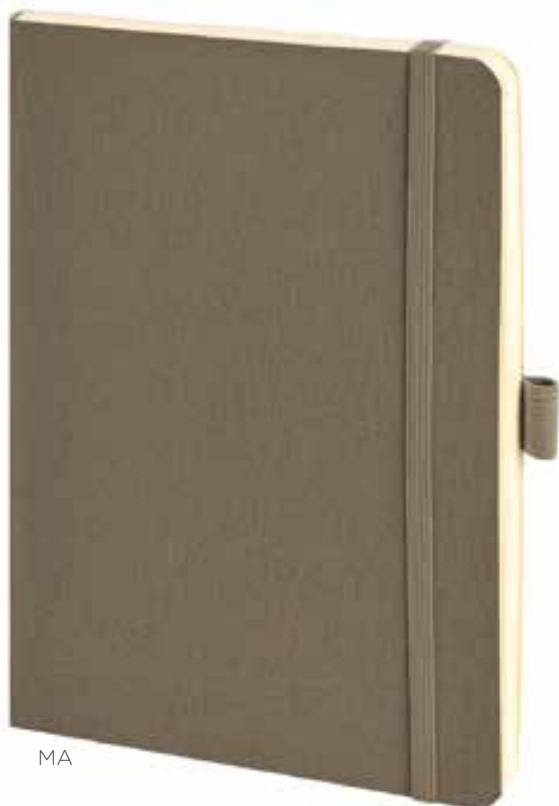

Notes in poliuretano termovirante, 200 pagine a righe, carta avorio
elastico di chiusura in tinta, quadranti ad angoli tondi, portapenne

14x21 cm ca 1/40  SE UV

interno con
pagine a righe

**NOTES
FLESSIBILE**