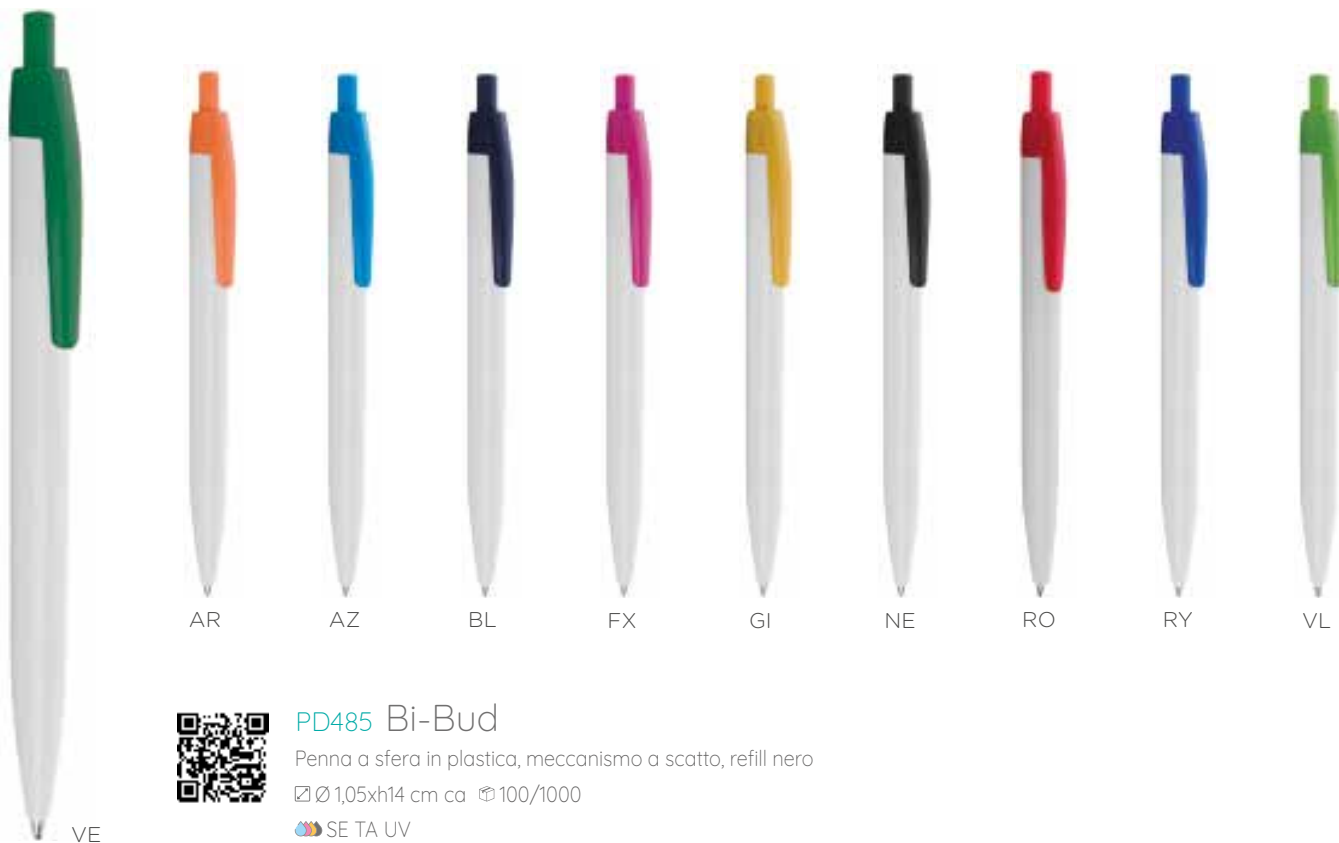

penne in plastica

PD485 Bi-Bud

Penna a sfera in plastica, meccanismo a scatto, refill nero

Ø 1,05xh14 cm ca 100/1000

SE TA UV