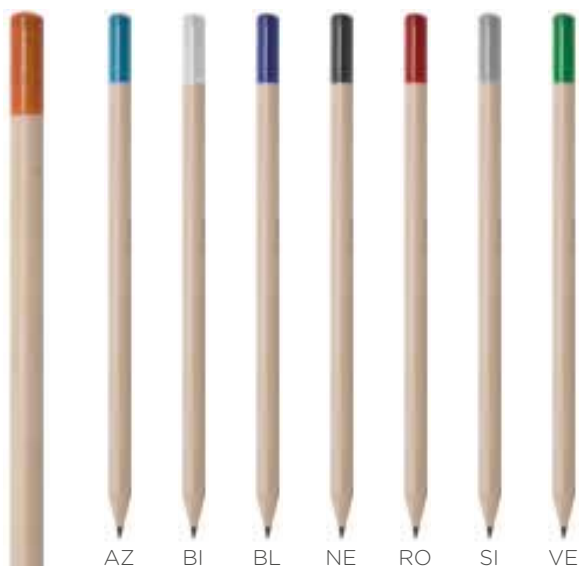

AZ BI BL NE RO SI VE

PD561 Comic

Matita in legno naturale con finitura colorata
pretemperata, corpo in acciaio

☑️ Ø 0,7x17,5 cm ca ☎️ 100/1000

🌈 SE TA UV

AR