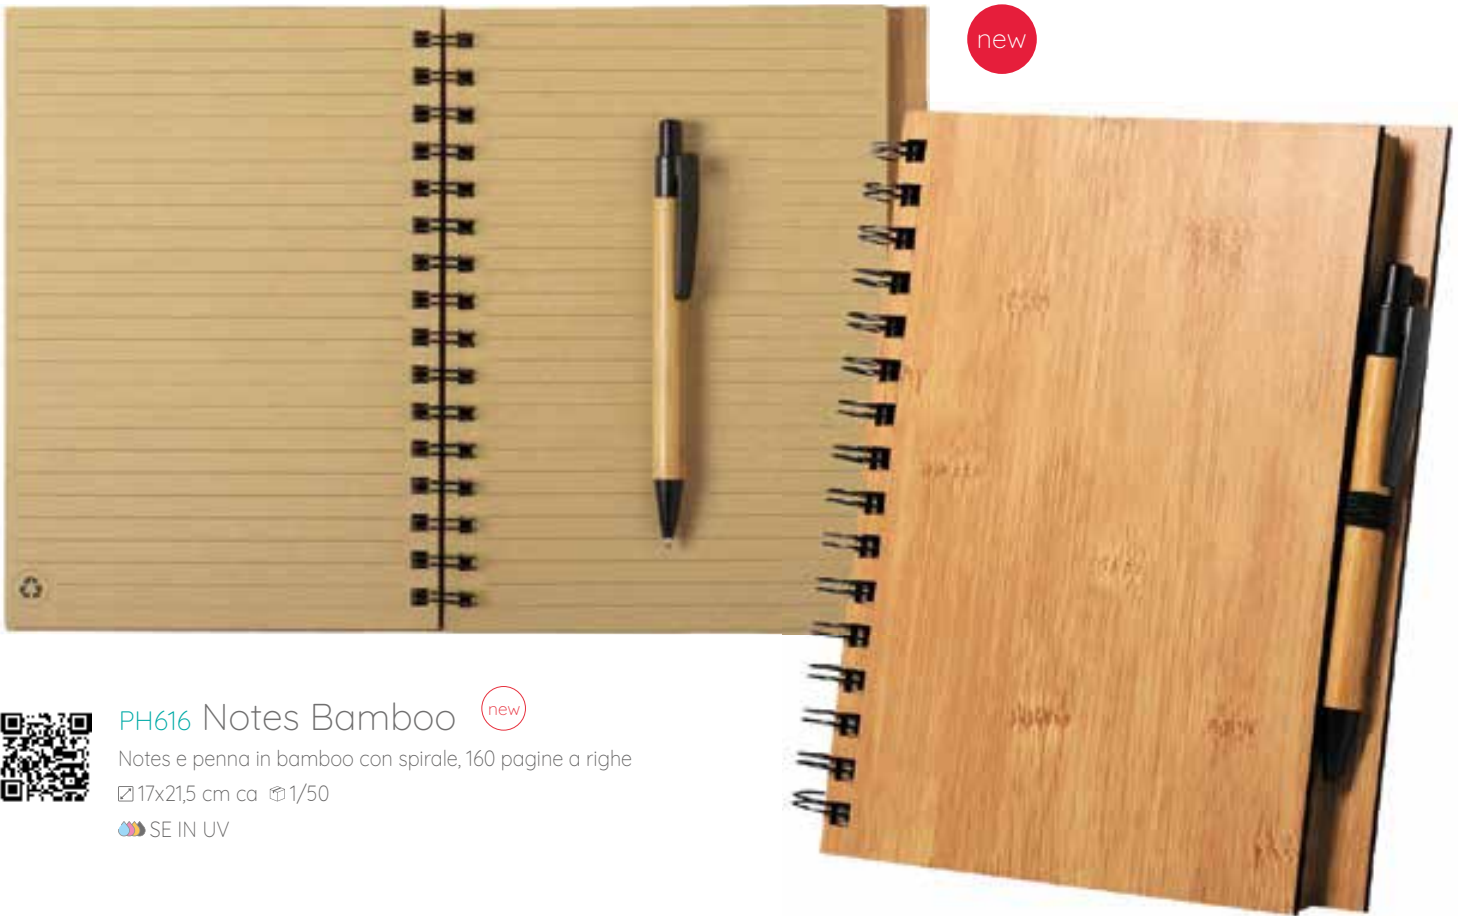

new

PH616 Notes Bamboo new

Notes e penna in bamboo con spirale, 160 pagine a righe

17x21,5 cm ca 1/50

SE IN UV