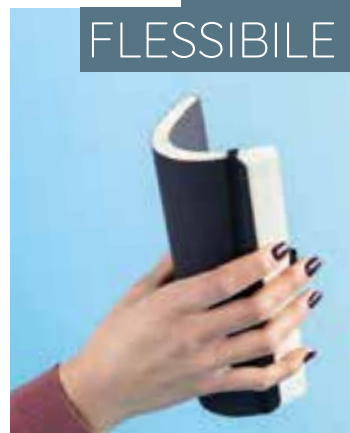

Notes in poliuretano termovirante, 200 pagine a righe, carta avorio
elastico di chiusura in tinta, quadranti ad angoli tondi, portapenne

14x21 cm ca 1/40  SE UV

interno con
pagine a righe

**NOTES
FLESSIBILE**