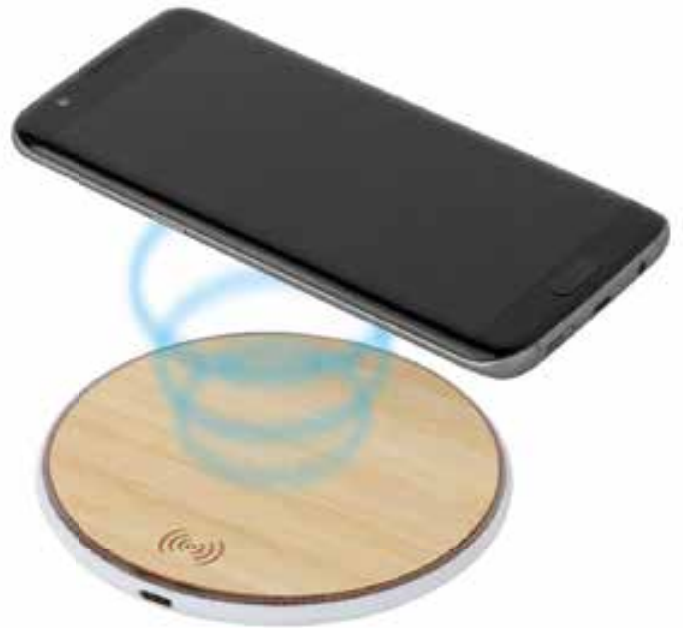

PF266 Bamboo Recharge

Base caricabatterie in bambù, ricarica wireless, 1 porta micro USB, cavo USB-micro USB incluso, astuccio

☒ Ø 10x0,7 cm ca ☎ 1/100

IN SE TA UV