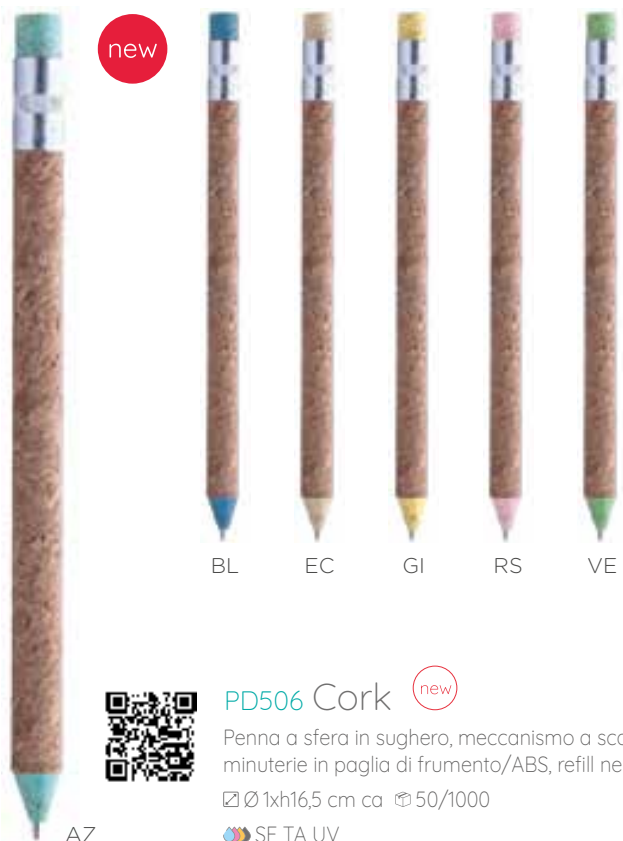

new

AZ BL EC GI RS VE

PD506 Cork new

Penna a sfera in sughero, meccanismo a scatto
minuterie in paglia di frumento/ABS, refill nero

☐ Ø 1x16,5 cm ca ☎ 50/1000

SE TA UV