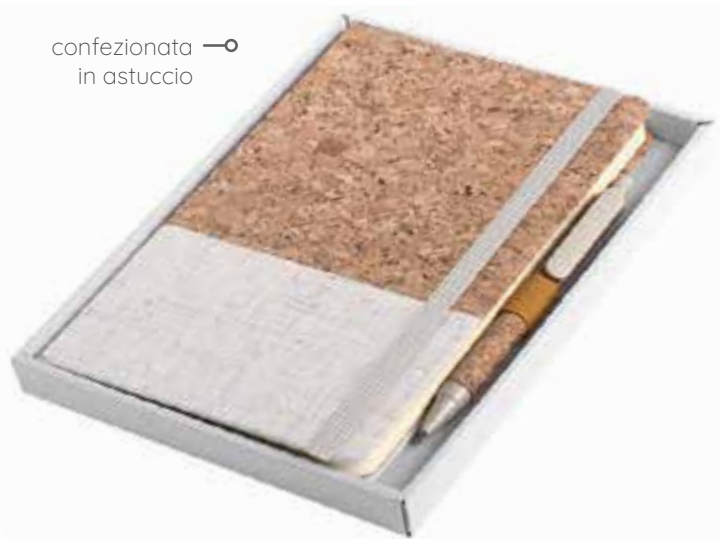

confezionata in astuccio