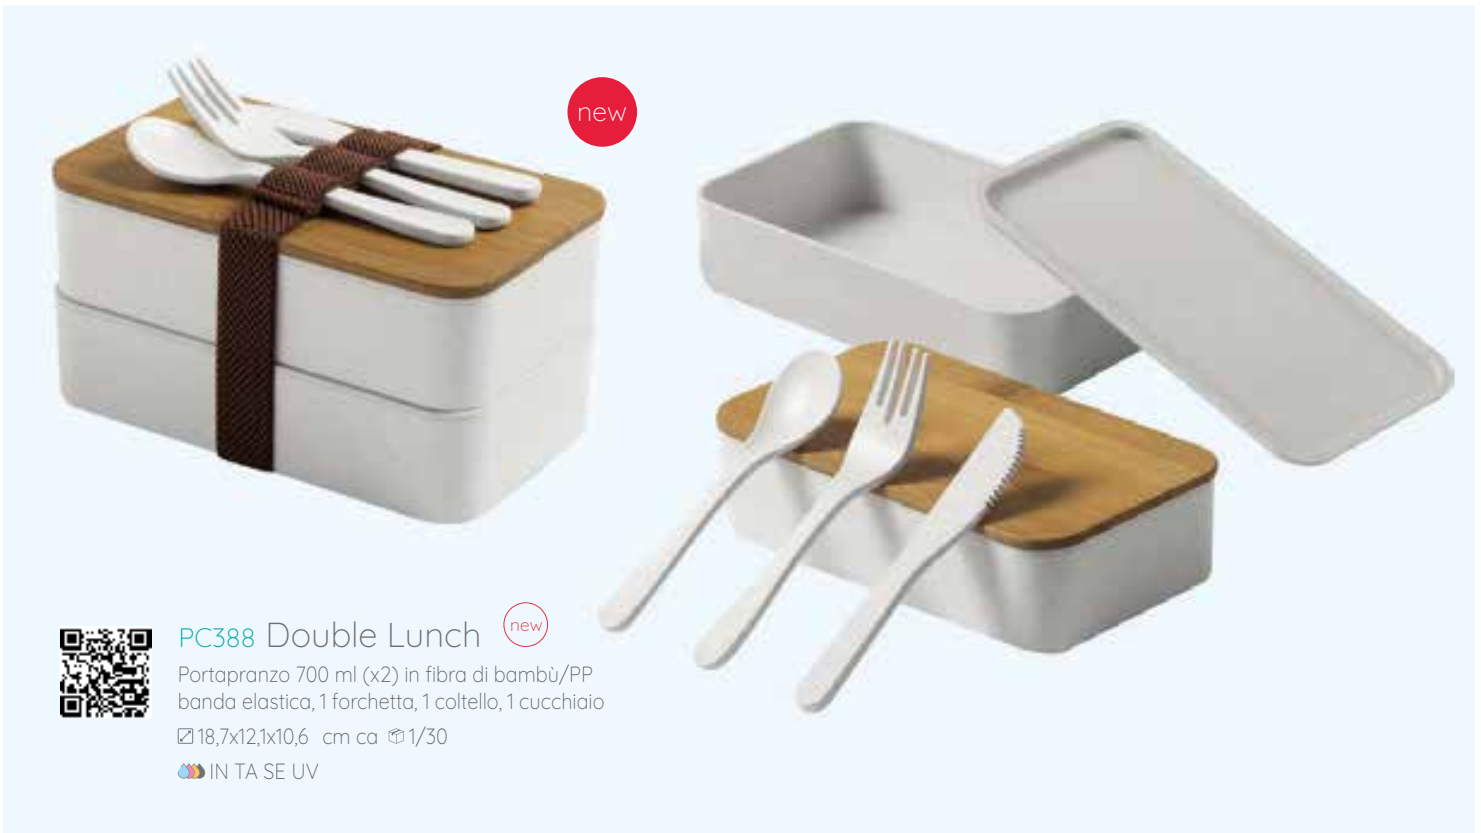

new

PC388 Double Lunch new

Portapranzo 700 ml (x2) in fibra di bambù/PP
banda elastica, 1 forchetta, 1 coltello, 1 cucchiaio

18,7x12,1x10,6 cm ca 1/30

IN TA SE UV