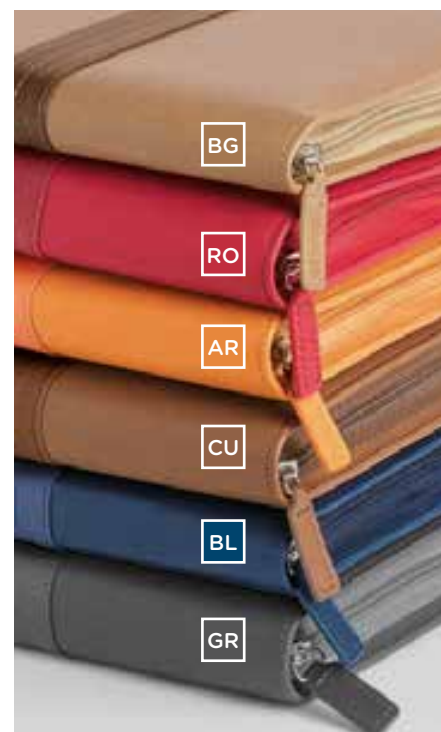

interno 15x21 sab. e dom. separati

termovirante

Agenda Borsello

Chiusura con cerniera, interno intercambiabile carta bianca, inserto cartografico, segnapagina rubrica telefonica, edizione multilingua, corredata di astuccio, materiale: poliuretano termovirante