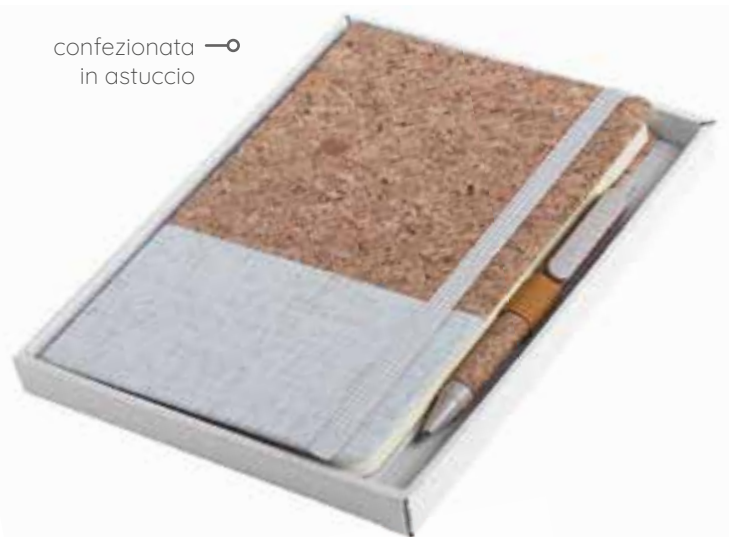

PB569 Parure Canvas new

Notes in sughero e cotone canvas, carta avorio, astuccio chiuso con elastico, penna, quadranti ad angoli tondi 160 pagine a righe, segnapagina e portapenne in tinta

▣ notes: 14x21 cm ca ▣ astuccio: 17,3x22,3 cm ca © 1/30

🌱 SE IN UV

confezionata —
in astuccio