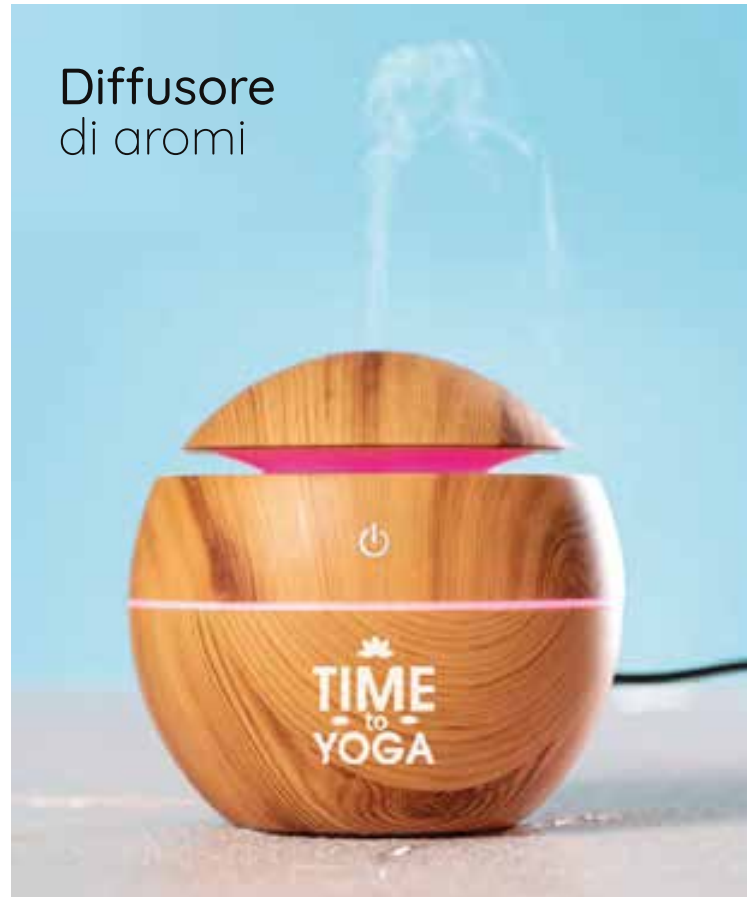

Diffusore di aromi