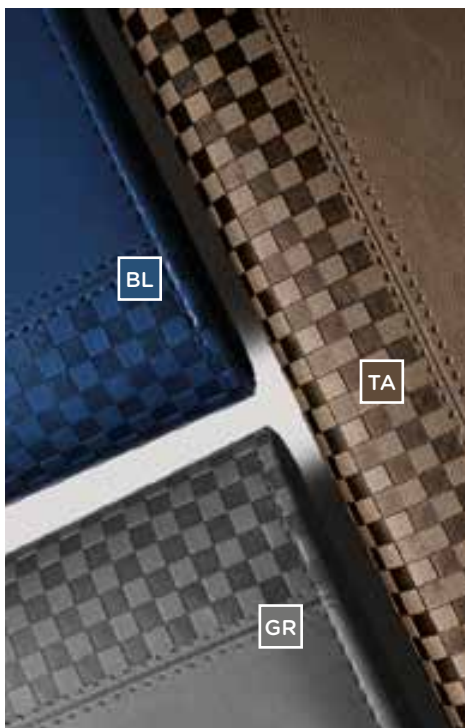

interno 17x24 settimanale

termovirante

Agenda Borsello

Chiusura con cerniera, tasche interne e porta carte di credito
 interno giornaliero intercambiabile, inserto cartografico
 segnapagina, rubrica telefonica, edizione multilingua
 corredata di astuccio, materiale: poliuretano termovirante