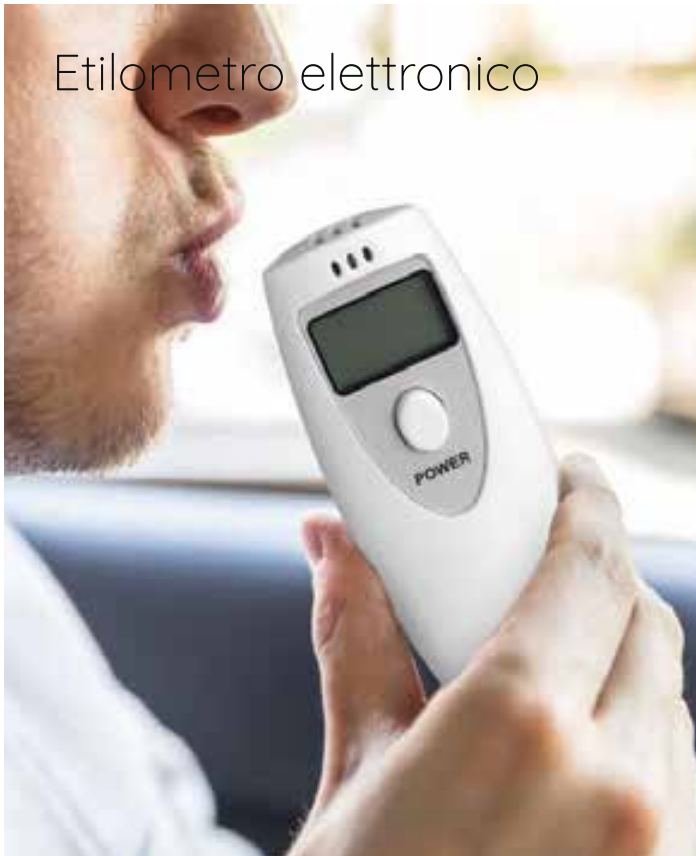

🌈 SE TA UV

Tracciamento bluetooth

PF396 Where

Localizzatore in plastica, pila inclusa
connettività bluetooth , astuccio

3,1x5,2x1 cm ca 1/200

SE TA UV

Etilometro elettronico

PF397 Alcohol Test