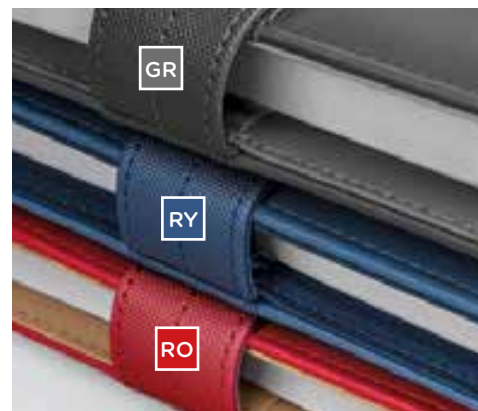

T termovirante

Agenda Portafoglio

Chiusura con fibbia, interno in colore abbinato, inserto cartografico, segnapagina
rubrica telefonica, edizione multilingua, corredata di astuccio
materiale: poliuretano termovirante

PB014

324 pagine sab. e dom. abbinati

- ☑ f.to interno: 17x24 cm ca
- ☑ f.to agenda: 19x25,6 cm ca
- 📅 1/20

PB014S

132 pagine settimanali

- ☑ f.to interno: 17x24 cm ca
- ☑ f.to agenda: 19x25,6 cm ca
- 📅 1/20