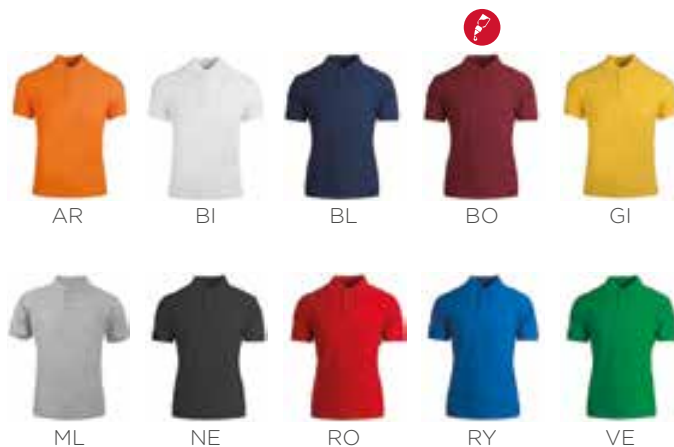

PM360 Fuerteventura Adult

Polo adulto mezza manica 100% cotone
ribattitura doppio ago su collo maniche e orlo
nastro di rinforzo interno, spacchi laterali
3 bottoni + 1 di ricambio, colori reattivi

☑ S M L XL XXL △ 200 g ☎ 5/20