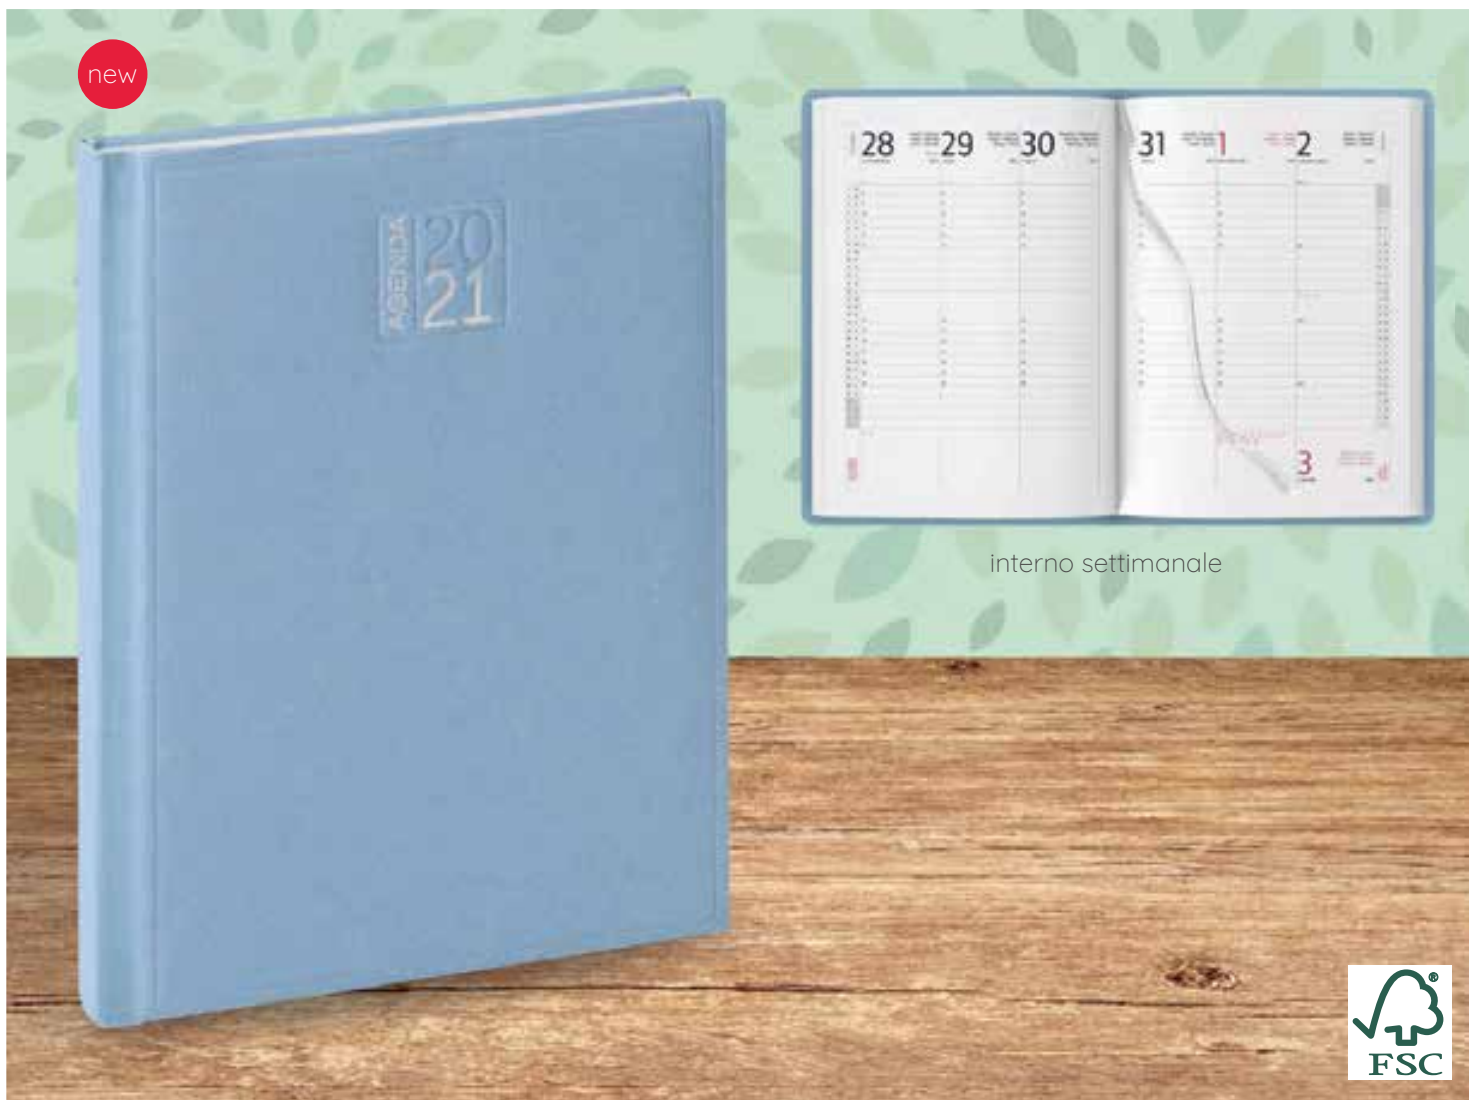

interno settimanale

PB353 Agenda Settimanale Natural new

132 pagine settimanali, carta bianca con stampa a 2 colori
edizione multilingue: IT - GB - FR - DE - ES - PT, quadranti imbottiti
inserti informativi e rubrica telefonica, inserto cartografico
segnapagina, materiale: carta naturale

☑ f.to agenda: 17x24 cm ca ☎ 30