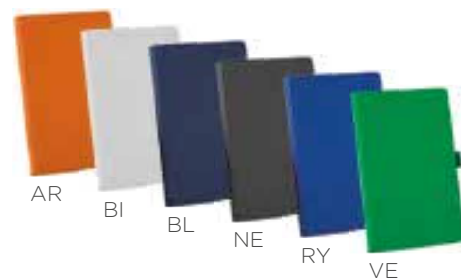

AR BI BL NE RY VE

pagine a righe

PB600 Notes Pen

Notes in midi cartonato, portapenne, carta avorio 240 pagine a righe, astuccio PB596 su richiesta segnapagina ed elastico di chiusura in tinta tasca posteriore interna

13x21 cm ca. 20/40

SE UV