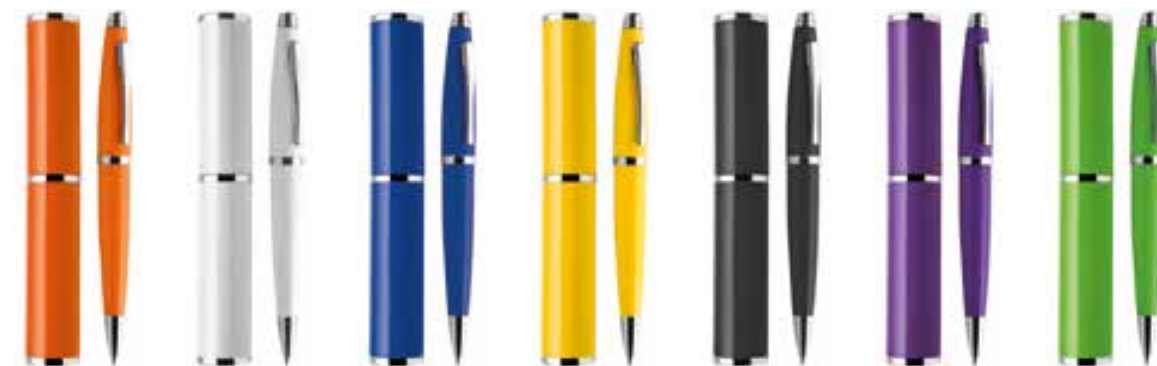

AR

BI

BL

GI

NE

VI

VL

PD026 Alexia Shock

Penna a sfera in alluminio, rivestimento in lacca lucida,
meccanismo a rotazione, refill in metallo
custodia in tinta, astuccio incluso

☑ Ø 1,35x13,5 cm ca ☑ custodia: Ø 2,4x15 cm ca ☎ 10/200

SE IN TA UV