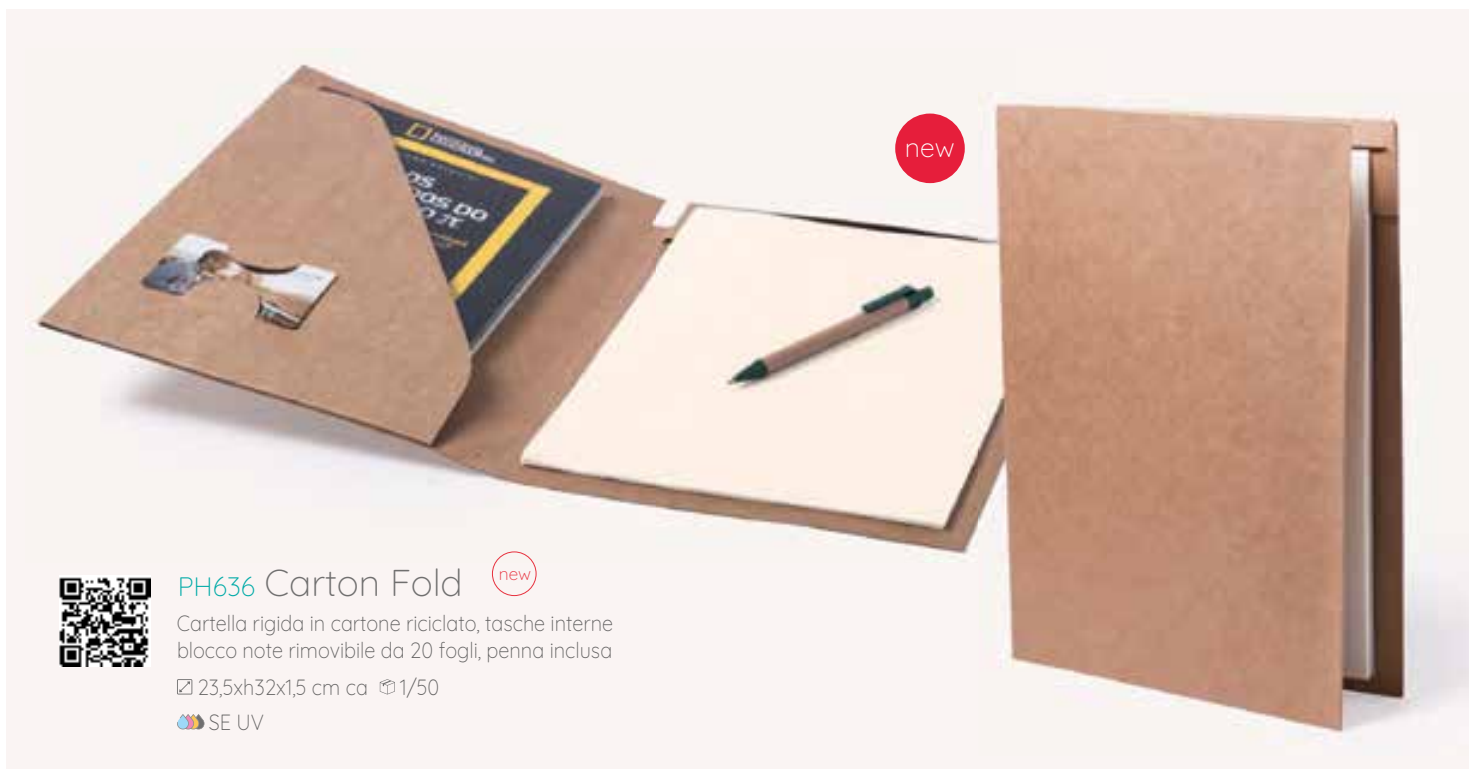

new

PH636 Carton Fold new

Cartella rigida in cartone riciclato, tasche interne
blocco note rimovibile da 20 fogli, penna inclusa

23,5x32x1,5 cm ca. 1/50

SE UV