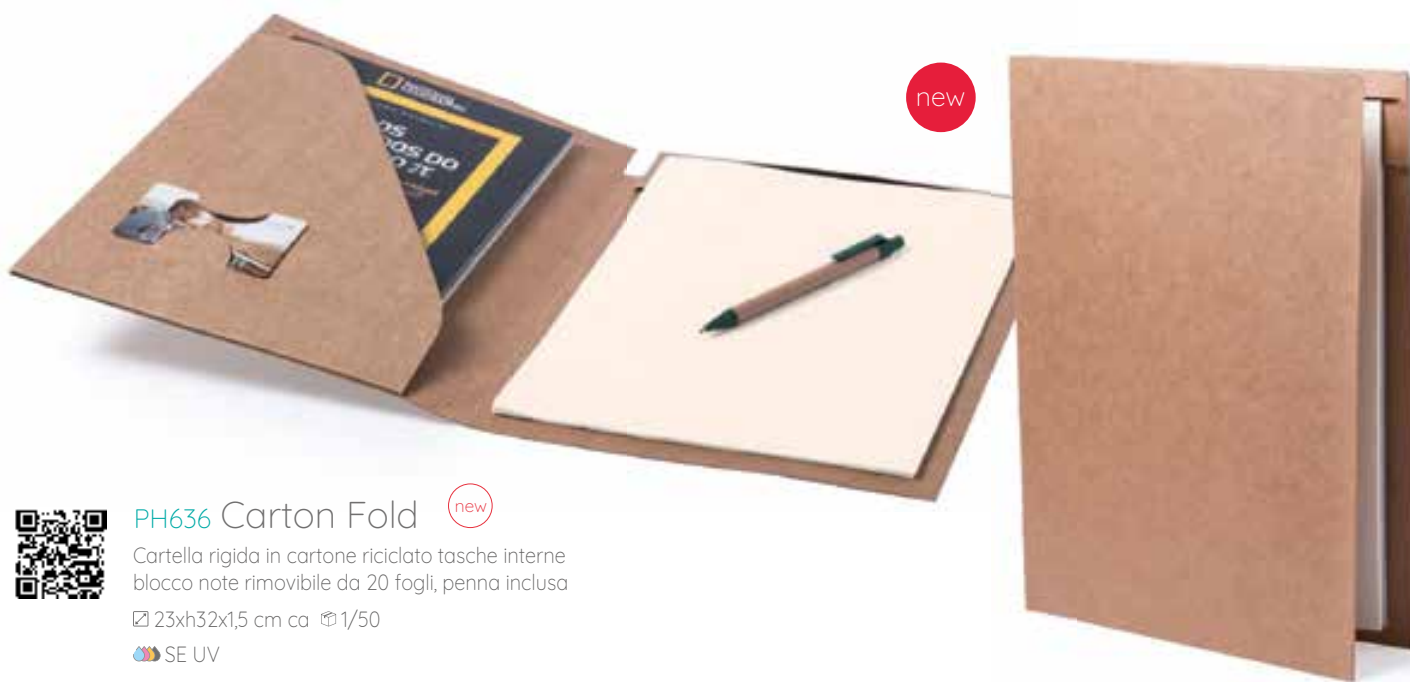

PH636 Carton Fold new

Cartella rigida in cartone riciclato tasche interne
blocco note rimovibile da 20 fogli, penna inclusa
23x32x1,5 cm ca 1/50
SE UV