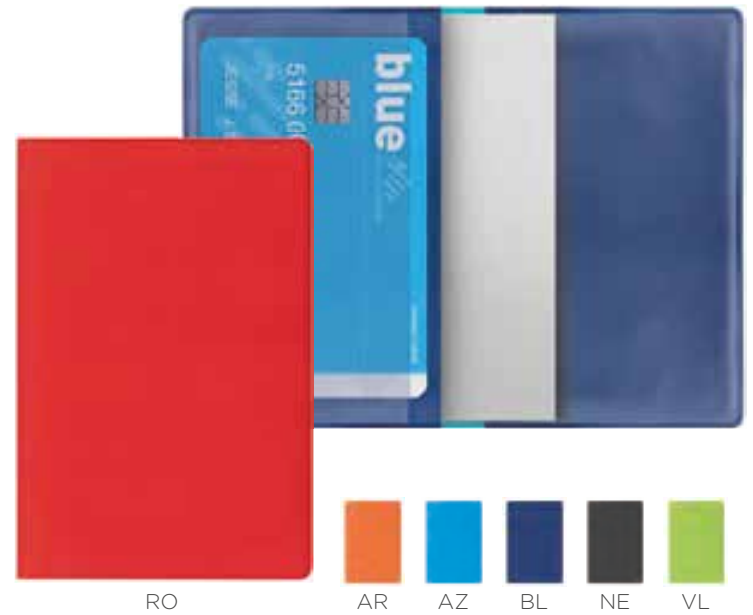

RO

AR

AZ

BL

NE

VL

PN269 Basic Card

Portacards in tam, capienza 2 cards, protezione RFID

5,5x9,5 cm ca 50/800

SE UV